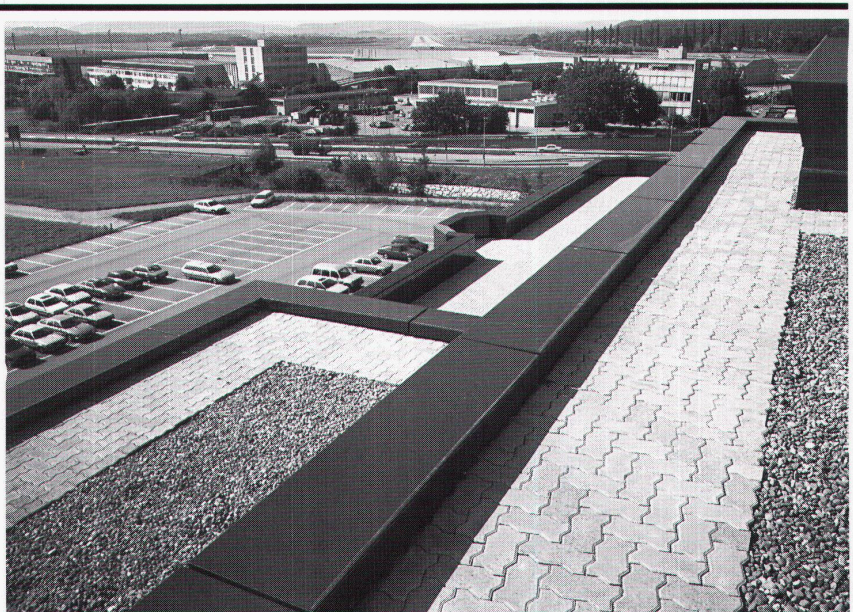

SOPRALEN 500EV3 **SOPRALEN 700EP3**

als zuverlässige
Bauwerkabdichtung
Begehbare Dachflächen
erlauben eine zusätzliche
und grosszügige
Nutzung

Ein Schweizer Markenprodukt

Verlangen Sie
unseren
System-Katalog.