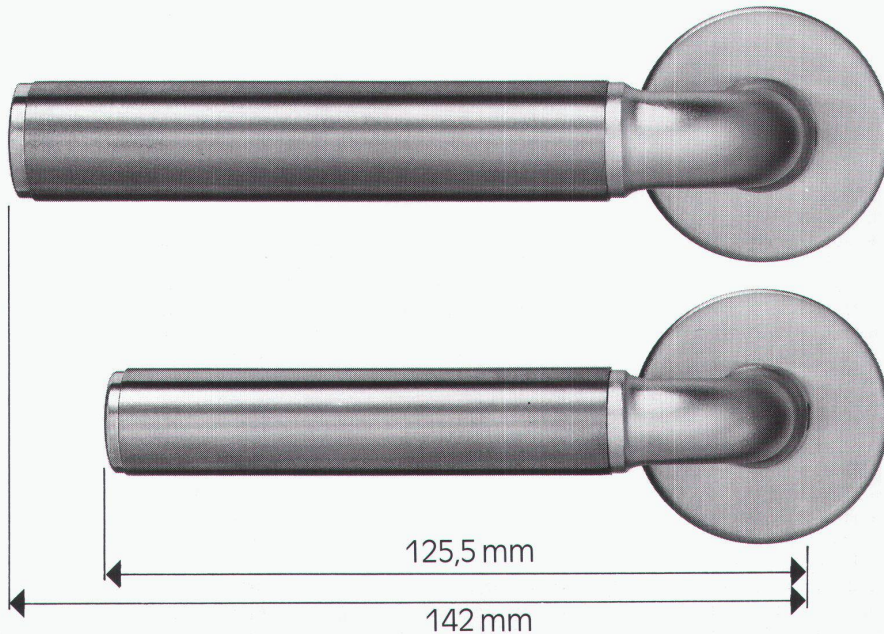

Download PDF: 02.04.2025

ETH-Bibliothek Zürich, E-Periodica, <https://www.e-periodica.ch>

Der grosse Bruder

Elite Basel heisst die grössere, robustere Ausführung des Prestige Basel. Das kleinere Modell eignet sich für Wohnungstüren, das grössere für Eingangstüren und den Objektbereich.