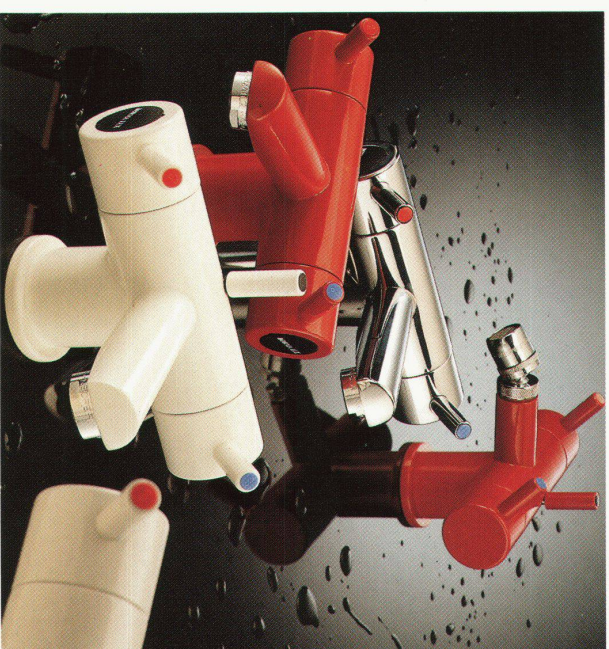

Borma Armaturen funktionell und betriebssicher

Les Robinetteries Borma, fonctionelles et fiables

Alle Borma-Armaturen sind aus Messing hergestellt. Daher sind sie sehr verschleißfest und von hoher Dauerhaftigkeit. Einfache Bedienung. Die Keramikscheibendichtungen garantieren eine tropffreie Bedienung über Jahre hinweg. *Toutes les robinetteries Borma sont fabriquées en laiton, ce qui les rend extrêmement résistantes à l'usure et très durables. Elles sont très pratiques et les joints en céramique garantissent une étanchéité parfaite pendant de longues années.*

Borma Armaturen sind sowohl in klassischem wie auch in modernem Design erhältlich. *Les robinetteries Borma existent aussi bien dans des designs classiques que modernes.*