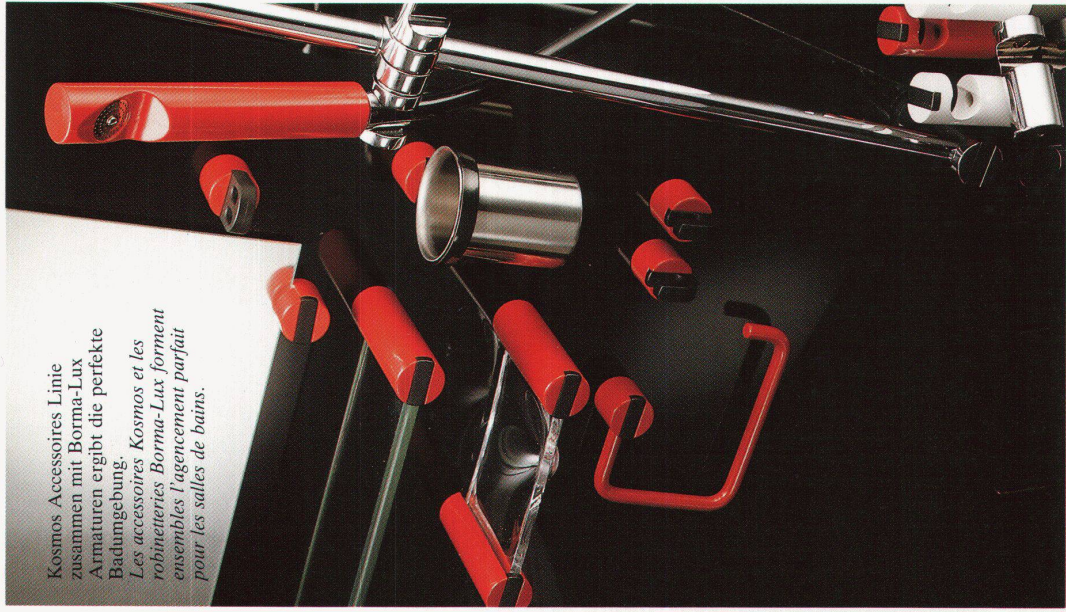

**Kosmos - Badezimmer
- Accessoires
Accessoires pour salle de bains
Kosmos**

Kosmos Accessoires Linie
zusammen mit Borma-Lux
Armaturen ergibt die perfekte
Badumgebung.
Les accessoires Kosmos et les
robinetteries Borma-Lux forment
ensembles l'agencement parfait
pour les salles de bains.

**CN BORMA
ARMATUR A·S
DÄNEMARK**

Vertretung für die Schweiz
Bäginor AG
Uetligenstrasse 3-5
CH-3037 Herrenschwanden
Tel. 031/24 30 05/06
Fax. 031/24 70 38

borges