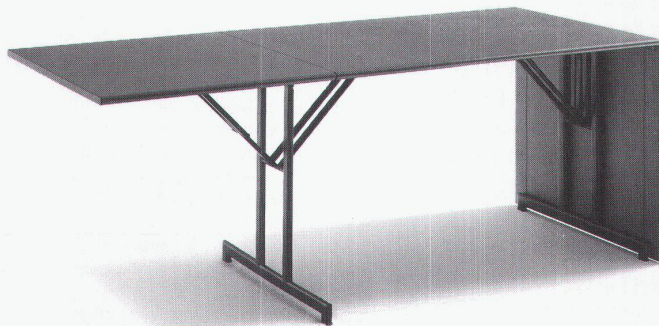

Die Übereinstimmung von Bau und Möbel am Beispiel der Kantonsschule Wohlen ist nicht dem Zufall überlassen. Die Erfüllung des Anforderungsprofils musste auch mit dem ästhetischen

Anspruch übereinstimmen. Das Tischsystem Wogg 6 des Designers Ludwig Roner besitzt eine neue Technik für ein- und ausklappbare Tischfüsse und Tischplatten. Eine Wogg-Erfindung für erhöhte Flexibilität und Mobilität im Schul- und Werkunterricht. Wogg ist ein junges Schweizer Unternehmen mit Möbelideen für den Wohn- und Objektbereich.

Dokumentation zu Wogg 6 und Bezugsquellen durch Wogg AG, Möbelideen, 5405 Dättwil, Telefon 056-83 38 21.

Name: _____

Vorname: _____

Strasse: _____

PLZ/Ort: _____

Telefon: _____