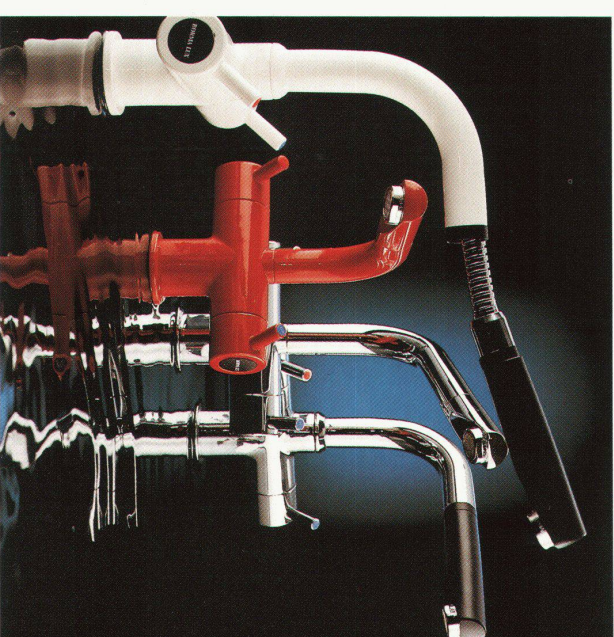

Borma Armaturen funktionell und betriebssicher

Les Robinetteries Borma, fonctionelles et fiables

Alle Borma-Armaturen sind aus Messing hergestellt. Daher sind sie sehr verschleißfest und von hoher Dauerhaftigkeit. Einfache Bedienung. Die Keramikscheibendichtungen garantieren eine tropffreie Bedienung über Jahre hinweg. *Toutes les robinetteries Borma sont fabriquées en laiton, ce qui les rend extrêmement résistantes à l'usure et très durables. Elles sont très pratiques et les joints en céramique garantissent une étanchéité parfaite pendant de longues années.*

Borma Armaturen sind sowohl in klassischem wie auch in modernem Design erhältlich. *Les robinetteries Borma existent aussi bien dans des designs classiques que modernes.*

Borma Lux. Modernes, elegantes Design in den Farben weiss, grau, rot, verchromt sowie aus poliertem Messing. *Borma Lux. Design moderne et élégant, existe en blanc, gris ou rouge ainsi qu'en laiton poli ou chromé.*

Borma Standard, für diejenigen, die Wert auf klassisches Design legen. *Borma Standard, pour tous ceux qui apprécient les lignes classiques.*

Armaturen für Leute die spezielle Anforderungen stellen

Les robinetteries pour des exigences particulières:

Borma-Therm Thermomischer sorgt dafür, dass die Wassertemperatur von 38° C nicht überschritten wird. *Borma-Therm mitigeur à thermostat, limite la température de l'eau à 38° C.*

Borma-Flex Spülhahnararmatur mit ausziehbarem Auslauf - erleichtert die tägliche Arbeit beträchtlich. *Borma-Flex robinetterie pour évier avec tube télescopique dans la vidange les travaux quotidiens en sont grandement facilités.*