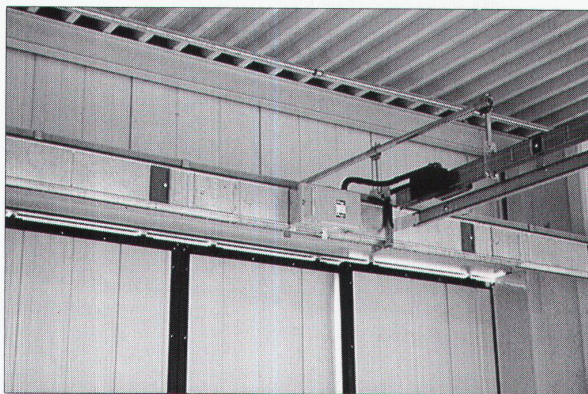

25 Jahre
orsopal

Dokumentation und Beratung durch:
Orsopal AG, 5742 Kölliken, 064 43 11 21

Lanz Brüstungskanäle **NEU**

Die raffinierten neuen Lanz Brüstungskanäle mit den vielen Vorteilen:

- Zahlreiche Grössen ab 150×175 mm
- Apparate und Steckdosen innen (unsichtbar)
- Ortstrennung einwandfrei gelöst
- Verkleidung bauseits mit beliebigem Material für perfektes Raumdesign

Erfahren Sie selbst, wieviel besser und einfacher Planung und Einbau von Lanz Brüstungskanälen sind. Rufen Sie an: **062/78 21 21** **lanz oensingen ag**

Lanz Verteil-Stromschienen

Für Gewerbe- und Fabrikationsräume 100 bis 900 A.