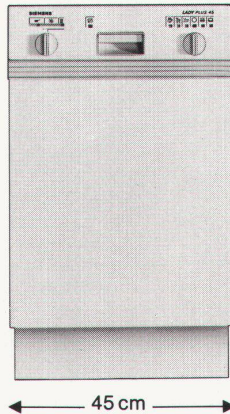

SIEMENS

Spülhilfen.

Schlank