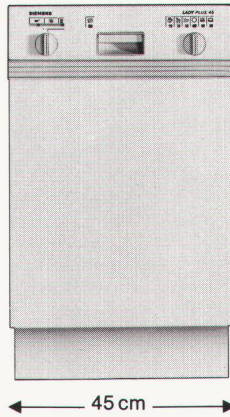

SIEMENS

Spülhilfen.

Schlank