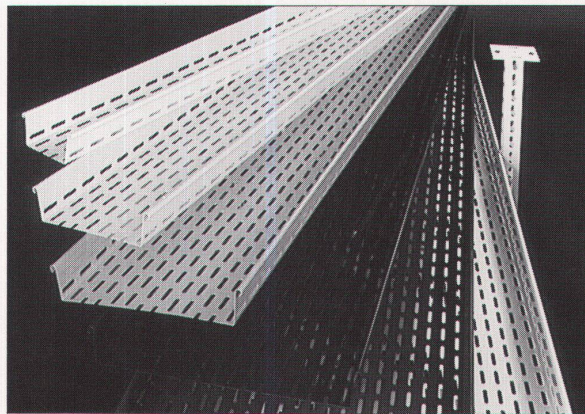

Lanz farbiges Kabelträgersystem Kabelbahnen Gitterbahnen Kabelpritschen

In allen RAL-Farben, mit schlagfester Epoxi-Pulver-
beschichtung ohne Rissbildung durch Alterung:

- für umgebungsangepasste Installationen
- für kontrastierende farbige Trassen
- für optimalen Korrosionsschutz

Rufen Sie Lanz an für Beratung, Offerte, preis-
günstige und rasche Lieferung:

062/78 21 21 lanz oensingen ag