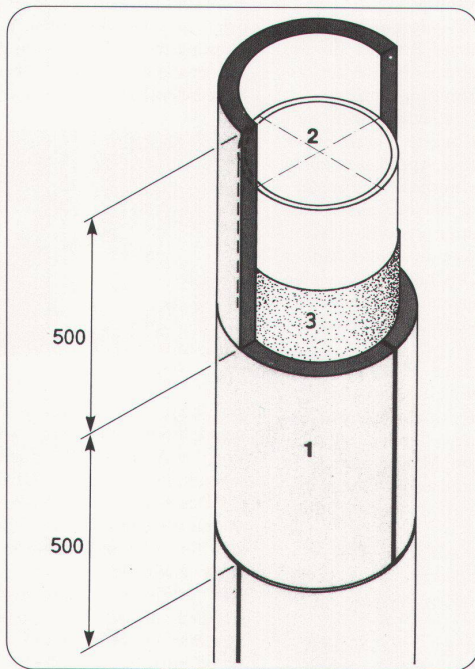

Verlangen Sie unsere technischen Unterlagen.

- 1 PROMASIL-Rohrschalen, $d = 40 \text{ mm}$
- 2 Stahlrohrstütze
- 3 Stahloberfläche, Horizontal- und Vertikalstösse verklebt mit PROMAT-Kleber K84
- 4 Vertikalstösse um halbe Segmentbreite versetzt