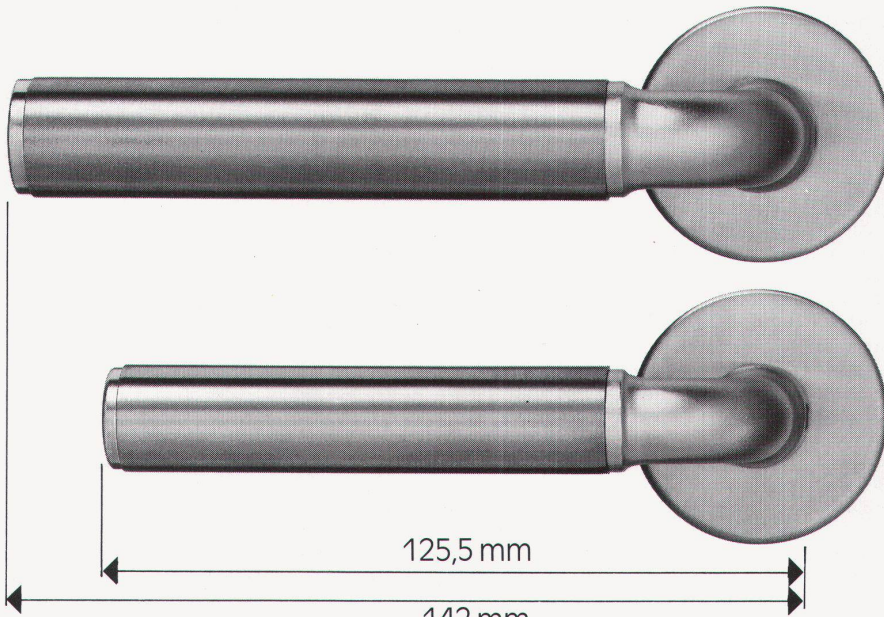

# Der grosse Bruder

Elite Basel heisst die grössere, robustere Ausführung des Prestige Basel. Das kleinere Modell eignet sich für Wohnungstüren, das grössere für Eingangstüren und den Objektbereich.

Wie sein kleiner Bruder ist auch er in vielen Varianten erhältlich. Chassis hochglanz verchromt oder matt vernickelt, Griffe farbig oder in blankem Chromnickelstahl oder in Messing.