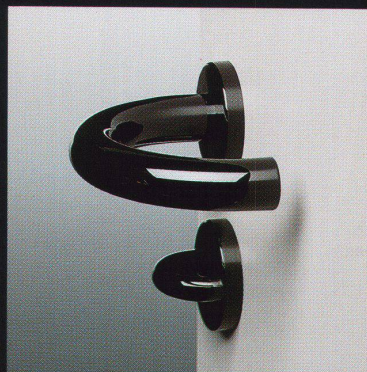

HEWI

Wir stellen aus:
SWISSBAU '93
2.-7. Februar 1993 in Basel
Halle 214, Stand 225

Klare Formen für die Tür

HEWI Türbeschläge verbinden hohe Funktionalität mit der Ästhetik klarer Formgebung.

Die formal und farblich aufeinander abgestimmten Produkte bieten viele Möglichkeiten zur individuellen Türgestaltung. Der robuste Werkstoff Nylon, innovative Technik und sorgfältige Verarbeitung verleihen HEWI Türbeschlägen lange Lebensdauer auch bei starker Beanspruchung.

Ausführliche Informationen über die Vielzahl der Produkte, die guten Gebrauchseigenschaften und die solide Technik erhalten Sie bei Ihrem Fachhändler oder von den HEWI-Fachberatern:

Roger Schmidli
Postfach 4 · 5617 Tennwil
Telefon (057) 273727 · Fax (057) 273717

Rosalba Palmisano
C. P. 211 · 1020 Renens
Tel. (021) 6352669 · Fax (021) 6352693