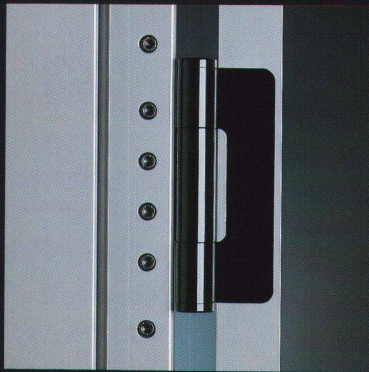

HEWI

Wir stellen aus:
SWISSBAU '93
2.-7. Februar 1993 in Basel
Halle 214, Stand 225

Klare Formen für die Tür

HEWI Türbeschläge verbinden hohe Funktionalität mit der Ästhetik klarer Formgebung.

Die formal und farblich aufeinander abgestimmten Produkte bieten viele Möglichkeiten zur individuellen Türgestaltung. Der robuste Werkstoff Nylon, innovative Technik und sorgfältige Verarbeitung verleihen HEWI Türbeschlägen lange Lebensdauer auch bei starker Beanspruchung.

Ausführliche Informationen über die Vielzahl der Produkte, die guten Gebrauchseigenschaften und die solide Technik erhalten Sie bei Ihrem Fachhändler oder von den HEWI-Fachberatern:

Roger Schmidli
Postfach 4 · 5617 Tennwil
Telefon (057) 273727 · Fax (057) 273717

Rosalba Palmisano
C. P. 211 · 1020 Renens
Tel. (021) 6352669 · Fax (021) 6352693