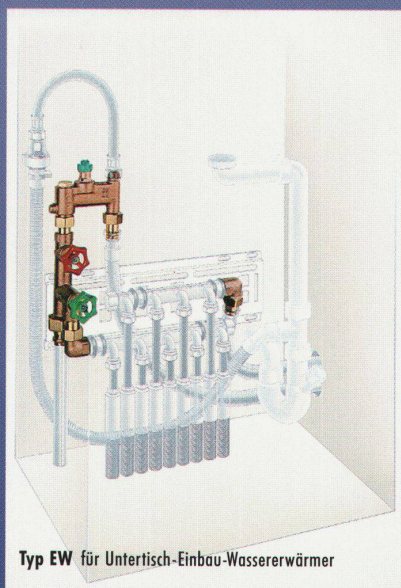

Typ SW für Stand-Wassererwärmer

Typ EW für Untertisch-Einbau-Wassererwärmer