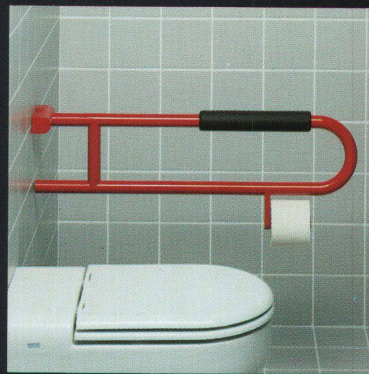

HEWI

Mobilität in Bad und WC

Stabile Ausstattungen aus dem HEWI Programm erhöhen Komfort und Mobilität in Bad und WC.

Stützgriffe, Haltestangen und Sitzelemente sind nützliche Helfer für jedermann, besonders aber für ältere und behinderte Menschen.

Ihre klaren Formen, in 13 ausgesuchten Farben, wirken sympathisch und freundlich. Ihr Werkstoff Nylon ist griffig, die brillanten Oberflächen lassen sich leicht sauberhalten.

Ausführliche Informationen über die Vielzahl der Produkte, die guten Gebrauchseigenschaften und die solide Technik erhalten Sie bei Ihrem Fachhändler oder von den HEWI-Fachberatern:

Roger Schmidli
Postfach 4 · 5617 Tennwil
Telefon (057) 273727 · Fax (057) 273717
Rosalba Palmisano
C. P. 93 · 1000 Lausanne 4 Martigny
Tel. (021) 3127869 · Fax (021) 3129763