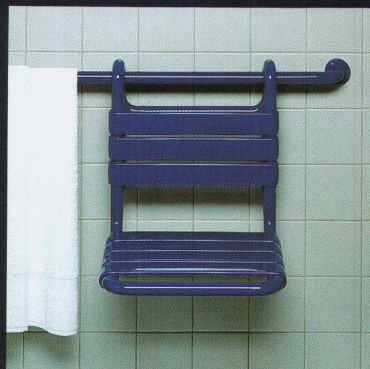

HEWI

Mobilität in Bad und WC

Stabile Ausstattungen aus dem HEWI Programm erhöhen Komfort und Mobilität in Bad und WC.

Stützgriffe, Haltestangen und Sitzelemente sind nützliche Helfer für jedermann, besonders aber für ältere und behinderte Menschen.

Ihre klaren Formen, in 13 ausgesuchten Farben, wirken sympathisch und freundlich. Ihr Werkstoff Nylon ist griffig, die brillanten Oberflächen lassen sich leicht sauberhalten.

Ausführliche Informationen über die Vielzahl der Produkte, die guten Gebrauchseigenschaften und die solide Technik erhalten Sie bei Ihrem Fachhändler oder von den HEWI-Fachberatern:

Roger Schmidli
Postfach 4 · 5617 Tennwil
Telefon (057) 273727 · Fax (057) 273717
Rosalba Palmisano
C. P. 93 · 1000 Lausanne 4 Martigny
Tel. (021) 3127869 · Fax (021) 3129763