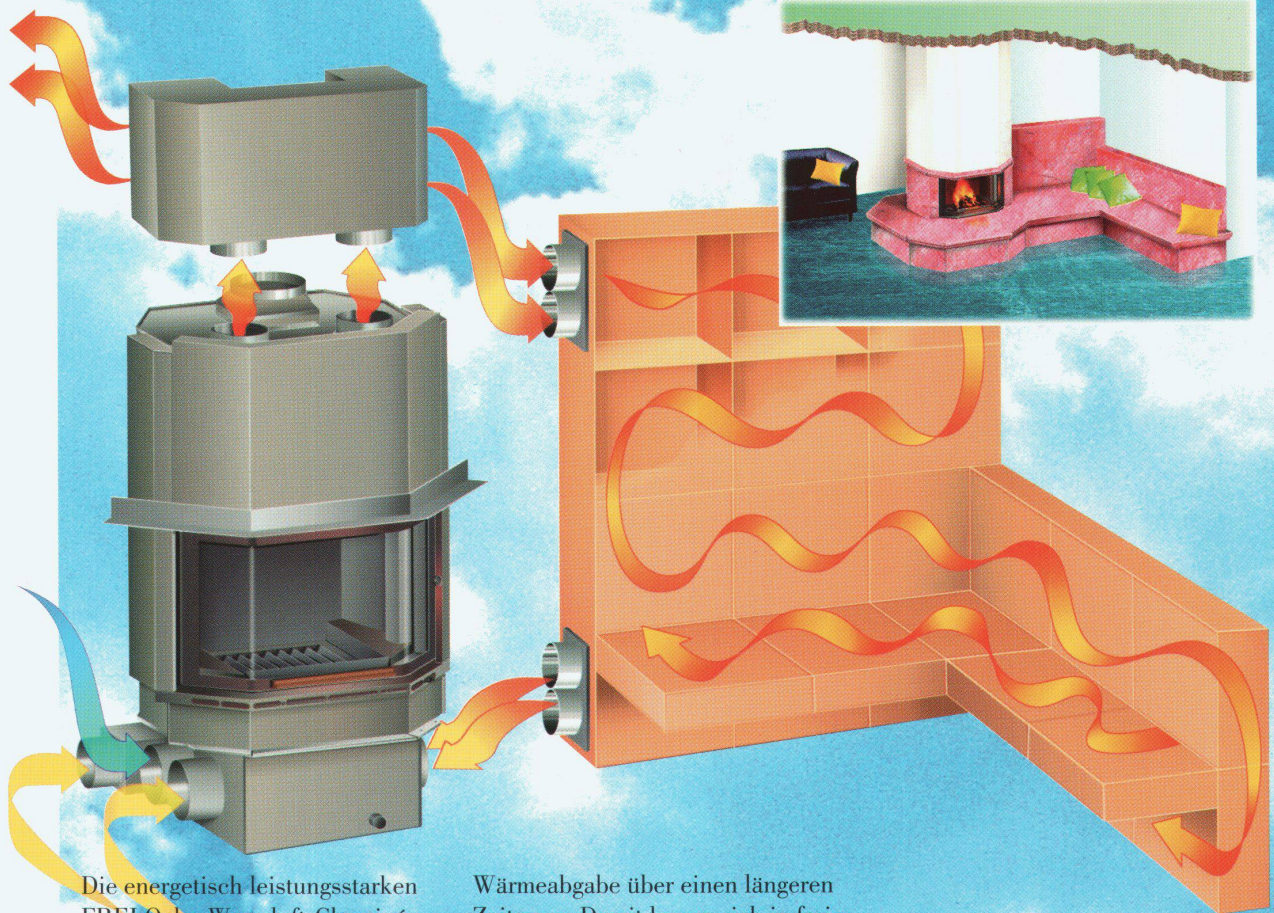

 **Schneider**

TUBE  **LINE**

DER HEIZTECHNOLOGIE UM JAHRE VORAUS

Das Oeko-Cheminée-Speicherwand-System von FREI CHEMINÉE TECHNIK

Publica-Press Medien PPH

Die energetisch leistungsstarken FREI Oeko-Warmluft-Cheminée-Einsätze ermöglichen in Kombination mit dem FREI Chamotte-Norm Speicherstein-System eine raffinierte Nutzung als Schnellheizung mit Umluft oder als optimales Oeko-Speicherwand-Heizsystem für die