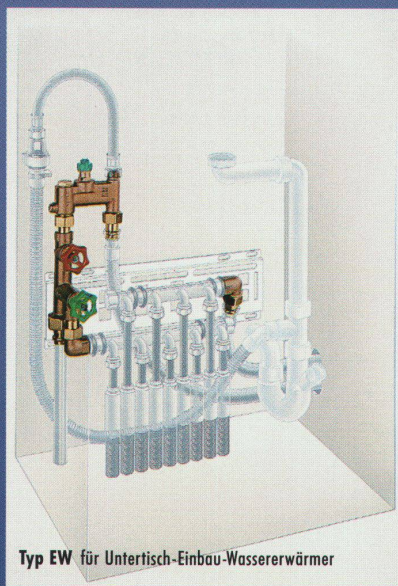

### Universell verwendbar

für alle Leitungswerkstoffe  
und Installationssysteme

### Bedienungs- und Funktionsteile leicht zugänglich

Typ HWU für Hochschrank-Wassererwärmer mit Heizelement nach unten

Typ WW für Wand-Wassererwärmer

Typ EW für Untertisch-Einbau-Wassererwärmer

Typ SW für Stand-Wassererwärmer