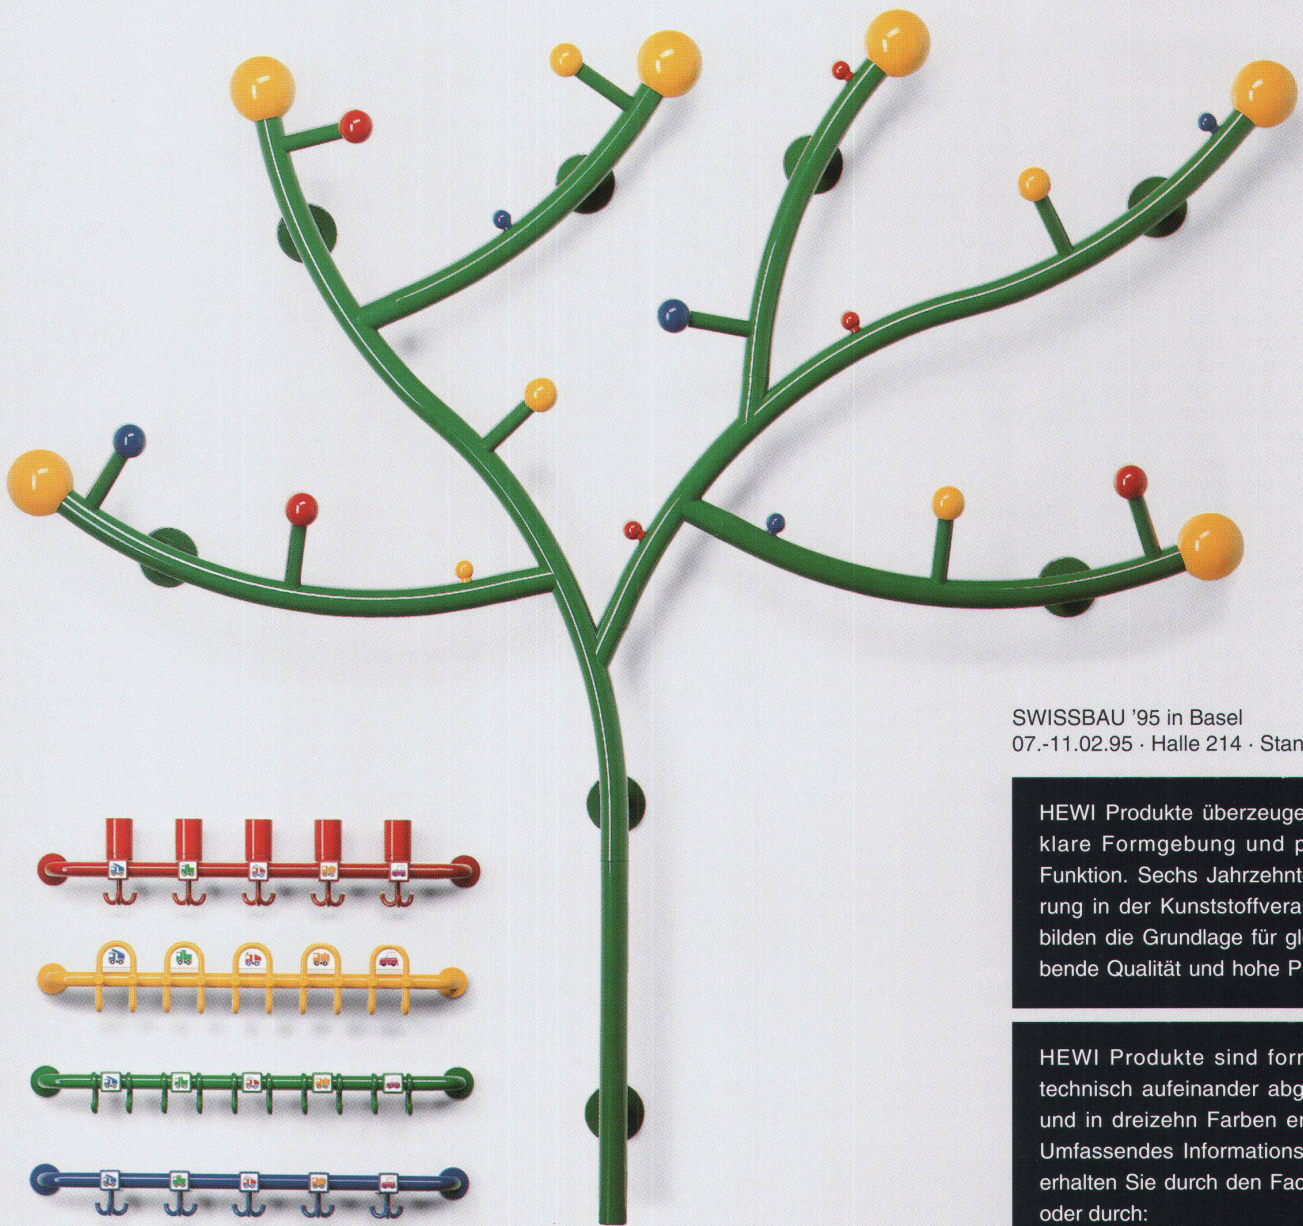

**Download PDF:** 26.11.2024

**ETH-Bibliothek Zürich, E-Periodica, <https://www.e-periodica.ch>**

Die richtige Einstellung für jede Größe.

SWISSBAU '95 in Basel  
07.-11.02.95 · Halle 214 · Stand L26

HEWI Produkte überzeugen durch klare Formgebung und perfekte Funktion. Sechs Jahrzehnte Erfahrung in der Kunststoffverarbeitung bilden die Grundlage für gleichbleibende Qualität und hohe Präzision.

HEWI Produkte sind formal und technisch aufeinander abgestimmt und in dreizehn Farben erhältlich. Umfassendes Informationsmaterial erhalten Sie durch den Fachhandel oder durch:

Dieses neue Programm ist für den speziellen Einsatz in Kindergärten, Kinderkliniken und ähnlichen Einrichtungen konzipiert. Neben den Garderoben- und Handtuchstangen und der Handtuchstange mit Zahnputzbechern gibt es weitere Produkte für unterschiedliche Anwendungsbereiche. Alles kombinierbar mit dem umfangreichen HEWI Gesamtprogramm.

Garderobenbaum und Garderobenraupe (nicht abgebildet) ergänzen 'spielerisch' dieses neue Programm.