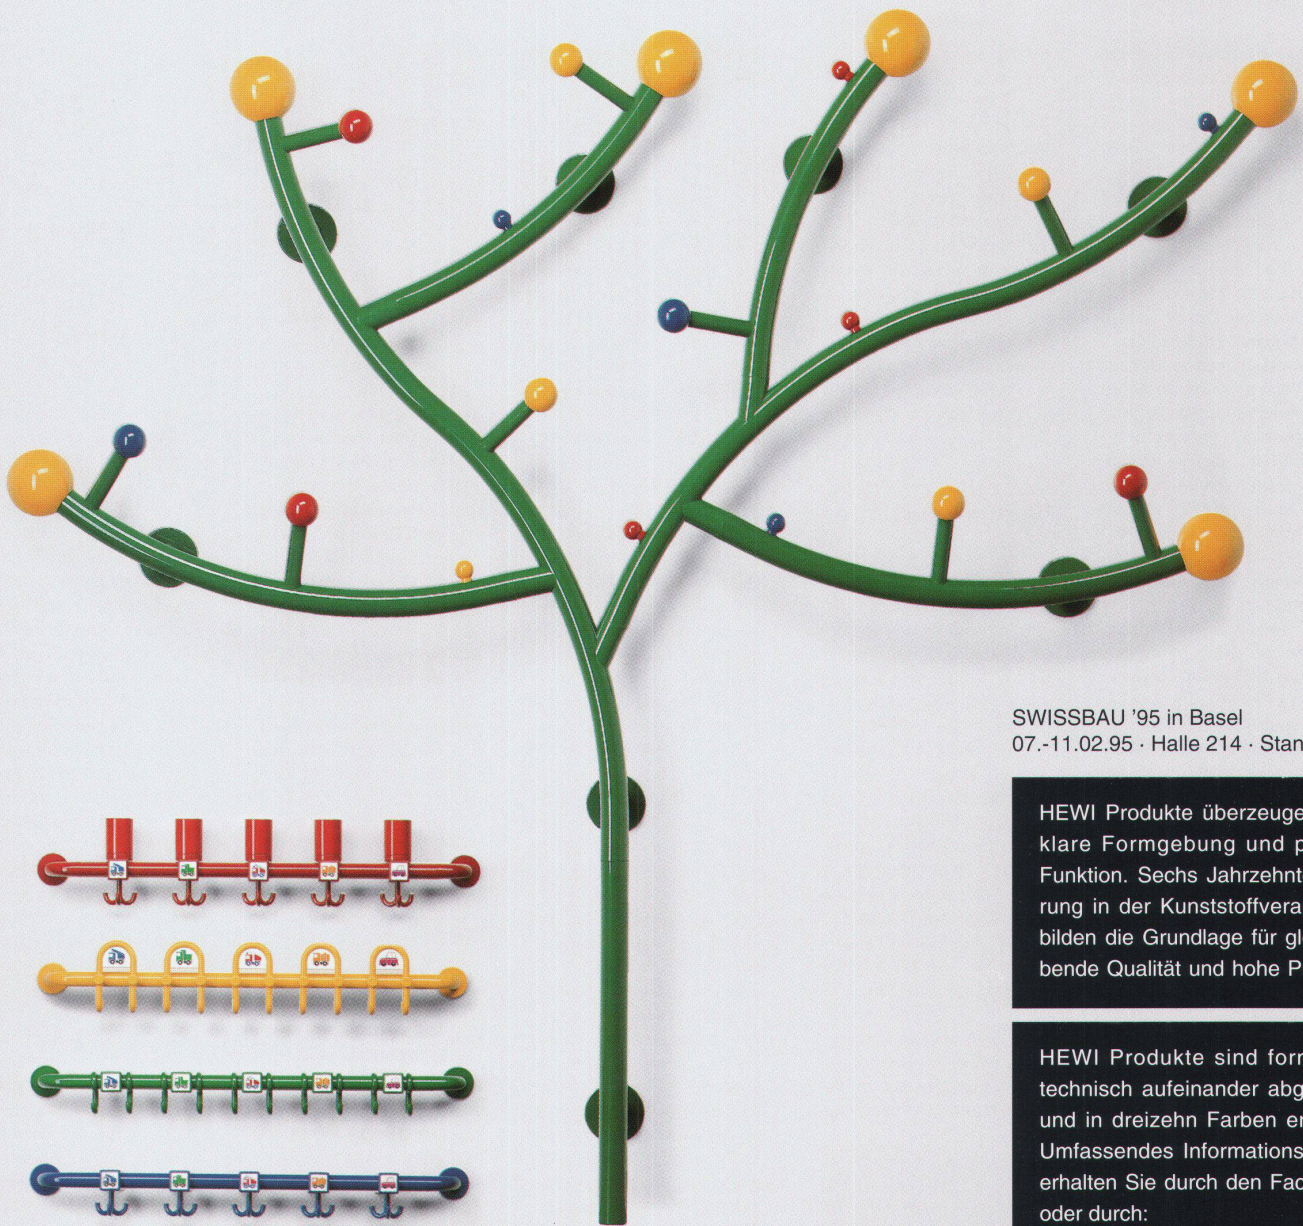

Download PDF: 30.03.2025

ETH-Bibliothek Zürich, E-Periodica, <https://www.e-periodica.ch>

Die richtige Einstellung für jede Größe.

SWISSBAU '95 in Basel
07.-11.02.95 · Halle 214 · Stand L26

HEWI Produkte überzeugen durch klare Formgebung und perfekte Funktion. Sechs Jahrzehnte Erfahrung in der Kunststoffverarbeitung bilden die Grundlage für gleichbleibende Qualität und hohe Präzision.

HEWI Produkte sind formal und technisch aufeinander abgestimmt und in dreizehn Farben erhältlich. Umfassendes Informationsmaterial erhalten Sie durch den Fachhandel oder durch:

Dieses neue Programm ist für den speziellen Einsatz in Kindergärten, Kinderkliniken und ähnlichen Einrichtungen konzipiert. Neben den Garderoben- und Handtuchstangen und der Handtuchstange mit Zahnputzbechern gibt es weitere Produkte für unterschiedliche Anwendungsbereiche. Alles kombinierbar mit dem umfangreichen HEWI Gesamtprogramm.