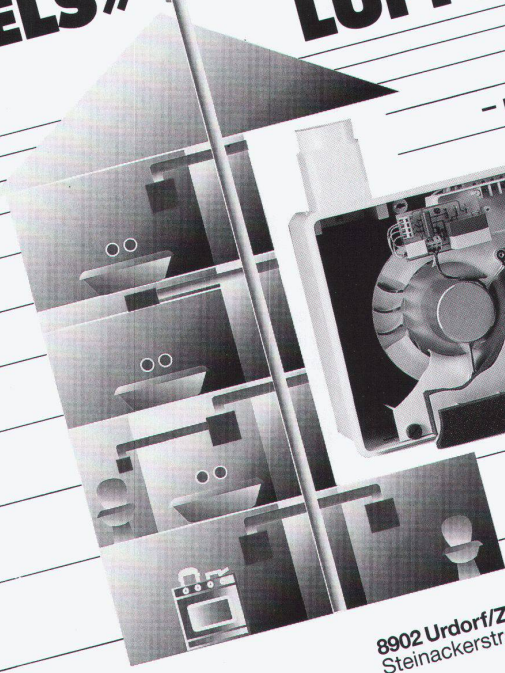

«ELS» – DAS EINROHR- LÜFTUNGS-SYSTEM

– noch keines war so leise!

• so schön ist HELIOS-Lüftung
– einfacher Wechsel

• individuelle Steuerung
für Nachlauf, Intervall,
Hygrostat etc.

• druckstark – und doch
sparsam

• fast lautlos

8902 Urdorf/ZH
Steinackerstrasse 36

Xpelair Helios extrair
HELIOS VENTILATOREN AG
Lufttechnik

Telefon 01/734 36 36
Telefax 01/734 31 84

ORIGINAL
DUSCHOLUX®

MAGIC

**MAGIC – Beispiel neuer
transparenter Ästhetik.**

Duschen macht Spass – das gilt ganz besonders für die neue Duschwandserie **MAGIC** von **DUSCHOLUX**. Auf das Wesentliche reduziert, glasklar mit schlanken, eleganten Profilen. Egal ob als platzsparende Fünfeck-Lösung oder ästhetische Runddusche, die **MAGIC** Duschwand gibt es in vielen Varianten. Selbstverständlich auch als klassische Türe mit Seitenteil oder in Nische und als komfortablen EckEinstieg. Ob Sie die Profile lieber in der eleganten Trendausstattung **Platinum silber** oder in einer der vielfältigen sympathischen Sanitärfarben wünschen – Farbe bekennen können Sie immer mit **MAGIC** von **DUSCHOLUX**.