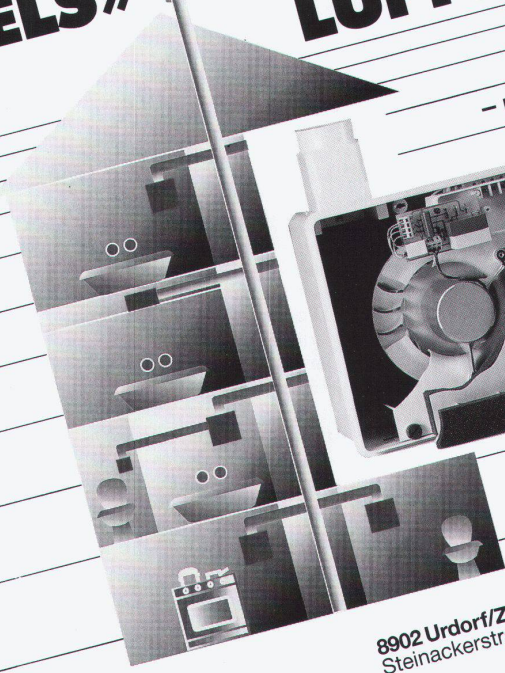

Download PDF: 30.03.2025

ETH-Bibliothek Zürich, E-Periodica, <https://www.e-periodica.ch>

«ELS» – DAS EINROHR- LÜFTUNGS-SYSTEM

– noch keines war so leise!

• so schön ist HELIOS-Lüftung
– einfacher Wechsel