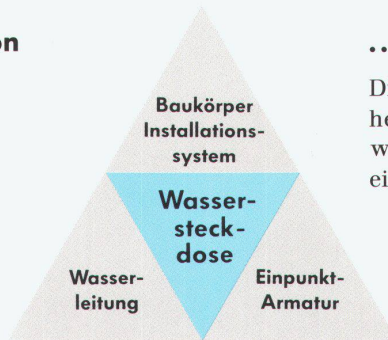

Download PDF: 22.11.2024

ETH-Bibliothek Zürich, E-Periodica, <https://www.e-periodica.ch>

Wassersteckdose

eine Weltneuheit bringt's auf den Punkt

Die Wassersteckdose...

...vereinfacht die Installation

Die Wassersteckdose nimmt das Wasser, wie es kommt und führt es auf einfachere Weise dorthin, wo Sie es brauchen. Sie ist kompatibel mit allen gängigen Installations- und Leitungssystemen.

...vereinfacht die Armatur

Die Wassersteckdose ist das einheitliche Anschlussorgan für die wertanalytisch und formal vereinfachten **Einpunktarmaturen**.

Die Vereinfachung der Installation

Das Einpunktsystem bringt zahlreiche Vorteile. Zum Beispiel:

Die kreuzungsfreie Leitungsführung

Das sich im Innern der Wassersteckdose befindliche Umlenkteil ermöglicht ein Vertauschen der Warm- und Kaltwasserzuleitungen und dadurch eine kreuzungsfreie Leitungsführung.

Die lageunabhängige Montage

Das Nivellieren und Richten ist überflüssig, die Stichmass-Problemik entfällt.

Die bahnbrechende Serieverrohrung

Die direkte, serielle und kreuzungsfreie Verbindung der einzelnen Zapfstellen spart Material und Arbeit. (Eine konventionelle oder kombinierte Leitungsführung ist ebenso möglich).