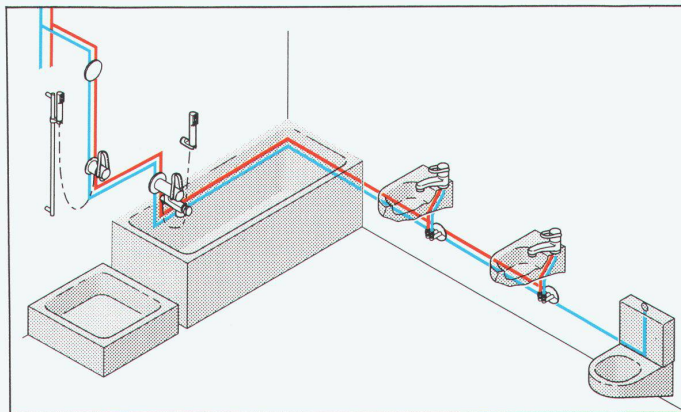

Download PDF: 22.11.2024

ETH-Bibliothek Zürich, E-Periodica, <https://www.e-periodica.ch>

Wassersteckdose

eine Weltneuheit bringt's auf den Punkt

Die Wassersteckdose...

...vereinfacht die Installation

Die Wassersteckdose nimmt das Wasser, wie es kommt und führt es auf einfachere Weise dorthin, wo Sie es brauchen. Sie ist kompatibel mit allen gängigen Installations- und Leitungssystemen.

...vereinfacht die Armatur

Die Wassersteckdose ist das einheitliche Anschlussorgan für die wertanalytisch und formal vereinfachten **Einpunktarmaturen**.

Die Vereinfachung der Installation

Das Einpunktsystem bringt zahlreiche Vorteile. Zum Beispiel:

Die kreuzungsfreie Leitungsführung

Das sich im Innern der Wassersteckdose befindliche Umlenkteil ermöglicht ein Vertauschen der Warm- und Kaltwasserzuleitungen und dadurch eine kreuzungsfreie Leitungsführung.

Die lageunabhängige Montage

Das Nivellieren und Richten ist überflüssig, die Stichmass-Problemik entfällt.

Die bahnbrechende Serieverrohrung

Die direkte, serielle und kreuzungsfreie Verbindung der einzelnen Zapfstellen spart Material und Arbeit. (Eine konventionelle oder kombinierte Leitungsführung ist ebenso möglich).