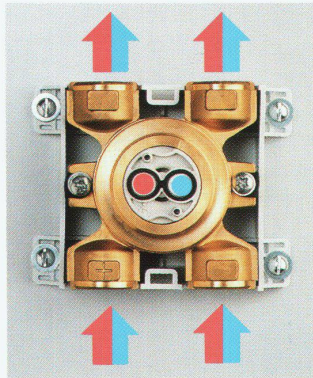

Download PDF: 22.11.2024

ETH-Bibliothek Zürich, E-Periodica, <https://www.e-periodica.ch>

Wassersteckdose

eine Weltneuheit bringt's auf den Punkt

Die Wassersteckdose...

...vereinfacht die Installation

Die Wassersteckdose nimmt das Wasser, wie es kommt und führt es auf einfachere Weise dorthin, wo Sie es brauchen. Sie ist kompatibel mit allen gängigen Installations- und Leitungssystemen.

...vereinfacht die Armatur

Die Wassersteckdose ist das einheitliche Anschlussorgan für die wertanalytisch und formal vereinfachten **Einpunktarmaturen**.

Die Vereinfachung der Installation

Das Einpunktsystem bringt zahlreiche Vorteile. Zum Beispiel:

Die kreuzungsfreie Leitungsführung

Das sich im Innern der Wassersteckdose befindliche Umlenkteil ermöglicht ein Vertauschen der Warm- und Kaltwasserzuleitungen und dadurch eine kreuzungsfreie Leitungsführung.

Die lageunabhängige Montage

Das Nivellieren und Richten ist überflüssig, die Stichmass-Problemik entfällt.

Die bahnbrechende Serieverrohrung

Die direkte, serielle und kreuzungsfreie Verbindung der einzelnen Zapfstellen spart Material und Arbeit. (Eine konventionelle oder kombinierte Leitungsführung ist ebenso möglich).