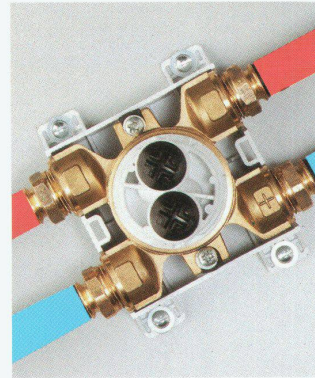

Download PDF: 22.11.2024

ETH-Bibliothek Zürich, E-Periodica, <https://www.e-periodica.ch>

Wassersteckdose

eine Weltneuheit bringt's auf den Punkt

Die Wassersteckdose...

...vereinfacht die Installation

Die Wassersteckdose nimmt das Wasser, wie es kommt und führt es auf einfachere Weise dorthin, wo Sie es brauchen. Sie ist kompatibel mit allen gängigen Installations- und Leitungssystemen.

...vereinfacht die Armatur

Die Wassersteckdose ist das einheitliche Anschlussorgan für die wertanalytisch und formal vereinfachten **Einpunktarmaturen**.

Die Vereinfachung der Installation

Das Einpunktsystem bringt zahlreiche Vorteile. Zum Beispiel:

Die kreuzungsfreie Leitungsführung

Das sich im Innern der Wassersteckdose befindliche Umlenkteil ermöglicht ein Vertauschen der Warm- und Kaltwasserzuleitungen und dadurch eine kreuzungsfreie Leitungsführung.

Die lageunabhängige Montage

Das Nivellieren und Richten ist überflüssig, die Stichmass-Problemik entfällt.

Die bahnbrechende Serieverrohrung

Die direkte, serielle und kreuzungsfreie Verbindung der einzelnen Zapfstellen spart Material und Arbeit. (Eine konventionelle oder kombinierte Leitungsführung ist ebenso möglich).