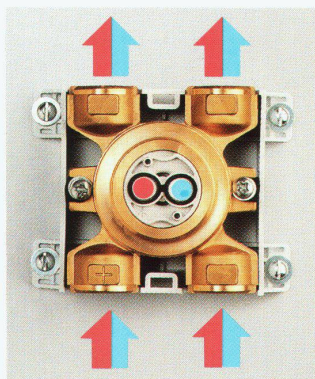

Die Einpunktinstallation bringt's auf den Punkt

einfacher – besser – preisgünstiger

Kreuzungsfreie Leitungsführung

Das Umlenkteil erlaubt ein Vertauschen der Warm- und Kaltwasserführung.