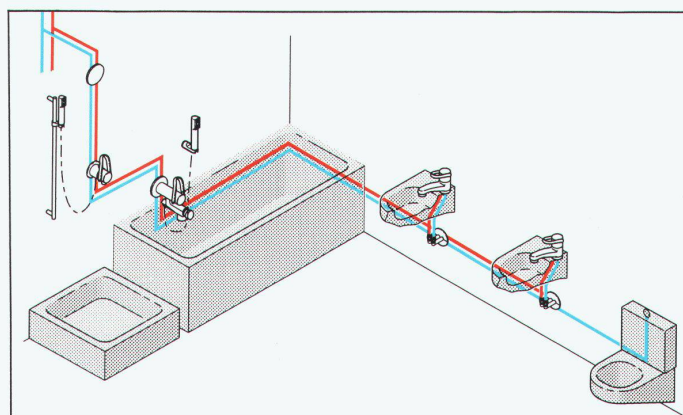

Lageunabhängige Installation

Das Rohbauset ist in jeder Position montierbar. Das Nivellieren entfällt.

Serieverrohrung

Die direkte, serielle und kreuzungsfreie Verbindung der Zapfstellen spart Material und Arbeit.

Armaturenfabrik Wallisellen AG
Richtstrasse 2 CH-8304 Wallisellen
Telefon 01-830 31 77
Telefax 01-830 06 30

Geberit AG
Schachenstrasse 77 CH-8645 Jona
Telefon 055-21 61 11
Telefax 055-28 42 69