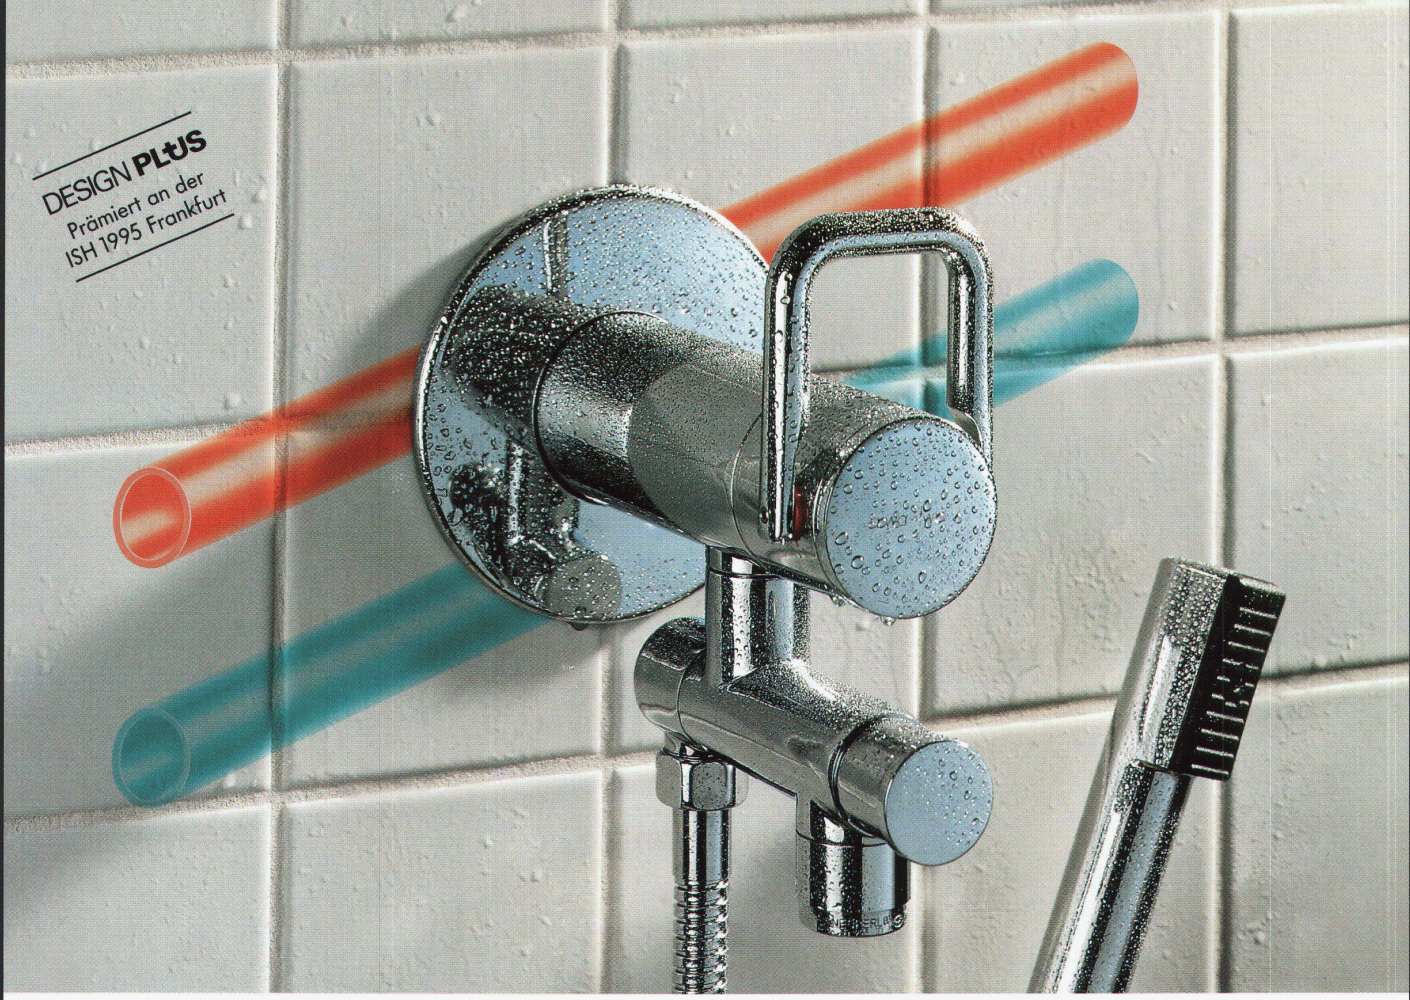

Download PDF: 16.03.2025

ETH-Bibliothek Zürich, E-Periodica, <https://www.e-periodica.ch>

DESIGN PLUS
Prämiiert an der
ISH 1995 Frankfurt

Wassersteckdose

eine Weltneuheit bringt's auf den Punkt

Die Einpunktinstallation bringt's auf den Punkt

einfacher – besser – preisgünstiger

Kreuzungsfreie Leitungsführung

Das Umlenkteil erlaubt ein Vertauschen der Warm- und Kaltwasserführung.

Lageunabhängige Installation

Das Rohbauset ist in jeder Position montierbar. Das Nivellieren entfällt.