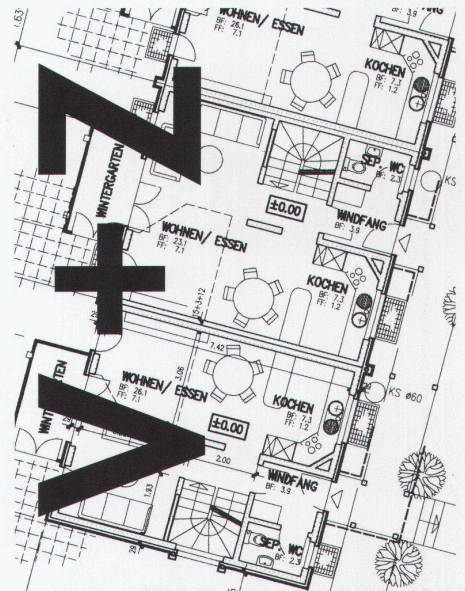

EGROSTAR focus – die «neue Welle» im Badezimmer!

EGRO AG, CH-5443 Niederrohrdorf
Tel. 056/95 95 95, Fax 056/96 55 93

Als Architekten
reden wir
auch bei CAD
Ihre Sprache

FAX-COUPON

Name, Adresse:

Profi CAD - Software
ab Fr. 6'000.--