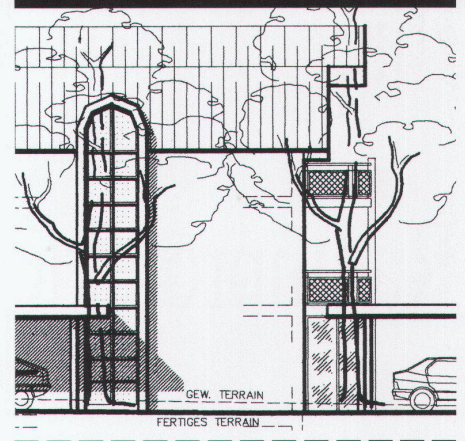

EGROSTAR focus – die «neue Welle» im Badezimmer!

EGRO AG, CH-5443 Niederrohrdorf
Tel. 056/95 95 95, Fax 056/96 55 93

Als Architekten
reden wir
auch bei CAD
Ihre Sprache

FAX-COUPON

Name, Adresse:

Profi CAD - Software
ab Fr. 6'000.--