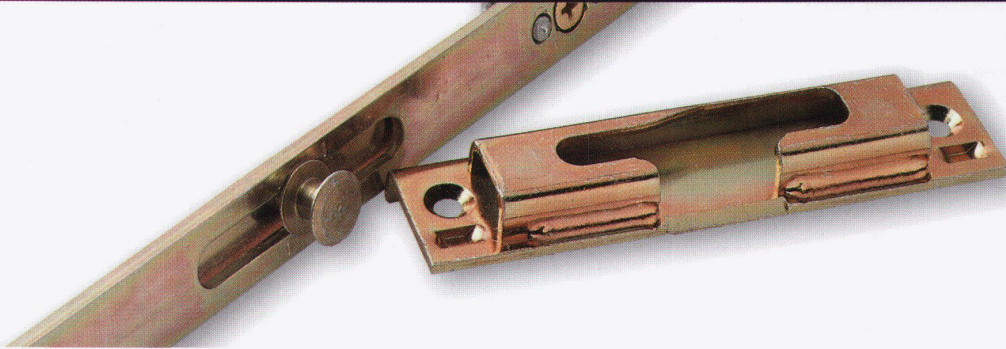

Download PDF: 18.03.2025

ETH-Bibliothek Zürich, E-Periodica, <https://www.e-periodica.ch>

Endlich mal ein klarer Fall, wo der Klügere nicht nachgibt: Winkhaus Pilot.

Die Idee: Stahlharte Verriegelungen erhöhen die Basissicherheit für Fenster und Fenstertüren.