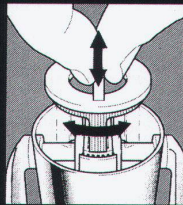

Sicherheit und Energieersparnis

durch Limitierung der Höchsttemperatur nach Wunsch

SWISS
QUALITY