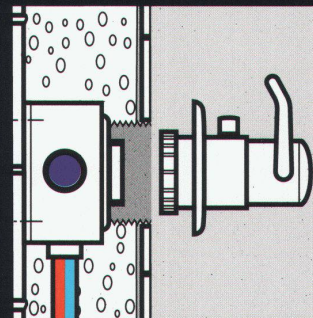

arwa-class
für den breiten Markt

arwa-Prestige
für den exklusiven Bereich

arwa-twin
für Liebhaber des funktionalen Designs

arwa-fashion Collection Magic
für den progressiven Anwender

Einpunktarmaturen «1Point» Fortschritt zur herkömmlichen UP-Technik

Die einfache, schnelle Installation und der modulare Aufbau **sparen Zeit und Geld.**

- lageunabhängige Befestigung der Rohbausets am Baukörper; kein Nivellieren und Richten
- zu allen gängigen Leitungssystemen kompatibel
- integrierter Bau- und Spritzwasserschutz

Kreuzungsfreie Leitungsführung

Kalt- und Warmwasserzufuhr vertauschbar;
Mischwasserabgänge Brause/Wanne vertauschbar.

Funktionsteile jederzeit zugänglich

In der Wand ist lediglich die Wassersteckdose als reines Anschlussorgan. Sämtliche Funktionsteile befinden sich in der Einpunktarmatur vor der Wand.