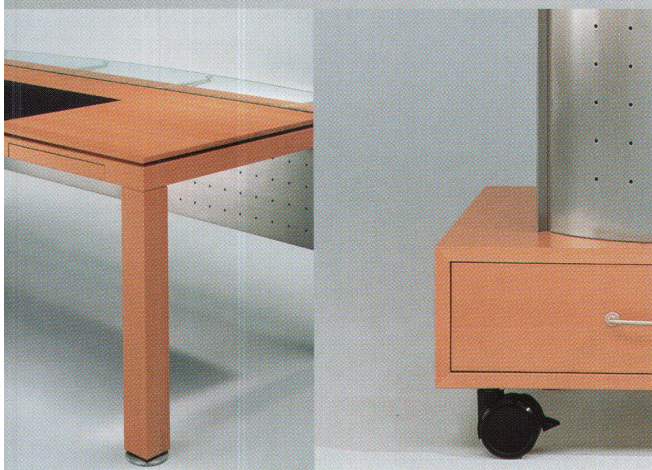

Gitterrost-Vertrieb

Gitterrost-Vertrieb Walter Albiez AG · Bahnhofstrasse 33
8107 Buchs ZH · Tel. 01/845 08 09 · Fax 01/845 10 08

sitag works

enderwerbung

Klassik und Eleganz in neuer Form. Hochwertige Materialien in Kombination mit Glas vermitteln Transparenz und Leichtigkeit für den Chefbereich. Cubic - zeitlose Ästhetik mit hoher Funktionalität. Sitag works.

Cubic - das neue Chefmöbelprogramm

SITAG
INTERNATIONAL
BÜROMÖBEL · BÜROSTÜHLE

SITAG AG Industriegebiet · CH-9466 Sennwald
Telefon 081 757 21 63 · Telefax 081 757 23 53

Feller

SCHALTEN SIE MIT FARBE!

Egolf&Kaiser AG ASW