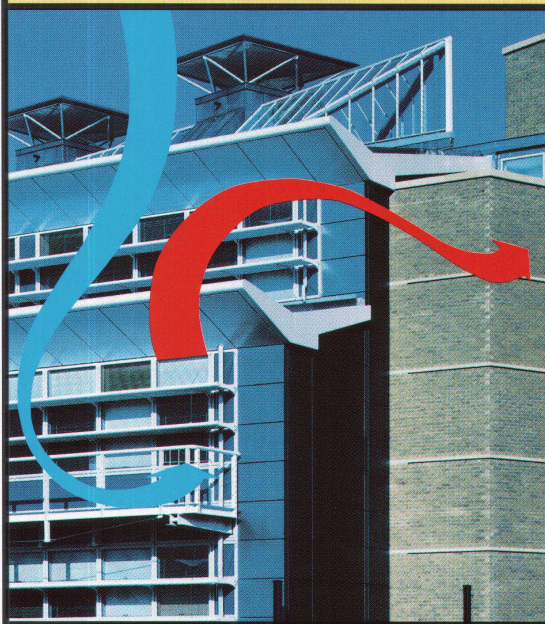

Intelligente Fenster – natürliche Klimatisierung

Umwelt- und kostenbewußte Architekten und Bauherren können den Einbau aufwendiger Klimaanlage „vergessen“ – wenn sie Sonne und Wind nutzen. Die natürliche Klimatisierung von Gebäuden setzt jedoch rechtzeitige Planung voraus ... und den Einsatz des elektrischen Fensteröffners Typ **WMX**.

Kompakter 24 V Kettenöffner, unsichtbar montiert im Fensterprofil, senkrecht oder waagrecht. Geeignet für eine Zugkraft bis 300 N; bei größeren Fenstern Parallelantrieb möglich. Stufenloser Kettenhub bis 270 mm. Ansteuerung über Tastatur, GLT, Sensoren, Zentralschließung; Alarmsystem-Anschluß.

WindowMaster Fenstersteuerung
Industriestrasse 7, 4632 Trimbach
Tel.: 062/289 44 77, Fax: 062/293 12 08

WindowMaster
by VELUX GROUP

WindowMaster ist eine Abteilung der VELUX (SCHWEIZ) AG
Integrierte u. Aufbau-Fensteröffner • Steuersysteme • Bus-/GLT-/Alarm-Anbindung • Zentralschließung • Natürliche Klimatisierung