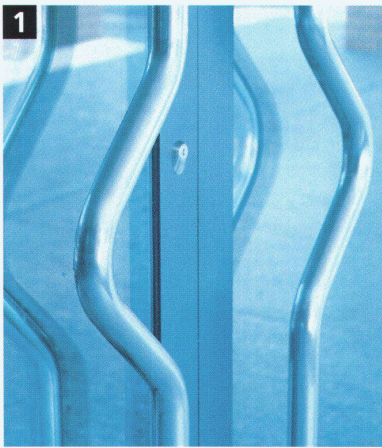

## Biegen und walzen

Alles hat seinen Bogen: Wendeltreppenhandläufe und Wangen, Fensterprofile, Balkonbrüstungen, Türgriffe etc.

Die Franz Iten AG garantiert Präzision, Flexibilität und reibungslose Auftragsabwicklung bei Konstruktionen für Fassaden- und Innenausbau – vom Einzelstück bis zur Serie.

## Cintrage et laminage

Tout est cintré: mains courantes et limons pour escaliers en colimaçon, vitrages, rambardes de balcons, poignées de portes, etc.

La Franz Iten SA garantit pour les constructions de façade et d'aménagement d'intérieur une précision, une flexibilité et une réalisation des commandes sans accroc, de l'exemplaire isolé à la fabrication en série.

- 1** Gebogene Türgriffe – formschön.  
*Poignées de porte cintrées – une belle forme.*
- 2** Handläufe für Wendeltreppen – leicht und elegant.  
*Mains courantes pour escaliers en colimaçon – légères et élégantes.*
- 3** Wangen für Wendeltreppen – das tragende Element.  
*Limons pour escaliers en colimaçon – l'élément porteur.*
- 4** Balkonbrüstungen – stabil und zweckmässig.  
*Rambardes de balcons – stables et fonctionnelles.*
- 5** Gebogene Fensterprofile – passgenau.  
*Vitrages cintrés – au millimètre près.*
- 6** Schwimmbadleitern – robust und individuell.  
*Echelles pour piscines – robustes et individuelles.*
- 7** Konstruktionen mit gebogenen Zargen – präzise und filigran.  
*Constructions avec huisseries cintrées – précises et filigranes.*
- 8** Zeitmaschine von Yvan Lozzi Pestalozzi – regelrechte Kunst.  
*«La machine à remonter le temps» de Yvan Lozzi Pestalozzi – l'art pur et simple.*