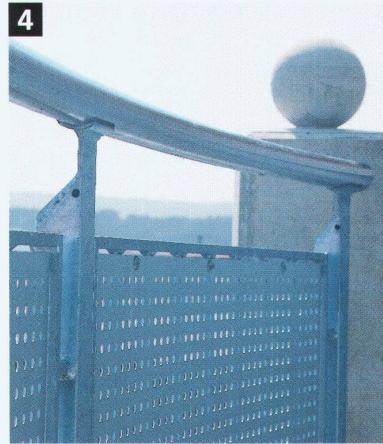

## Biegen und walzen

Alles hat seinen Bogen: Wendeltreppenhandläufe und Wangen, Fensterprofile, Balkonbrüstungen, Türgriffe etc.

Die Franz Iten AG garantiert Präzision, Flexibilität und reibungslose Auftragsabwicklung bei Konstruktionen für Fassaden- und Innenausbau – vom Einzelstück bis zur Serie.

## Cintrage et laminage

Tout est cintré: mains courantes et limons pour escaliers en colimaçon, vitrages, rambardes de balcons, poignées de portes, etc.

La Franz Iten SA garantit pour les constructions de façade et d'aménagement d'intérieur une précision, une flexibilité et une réalisation des commandes sans accroc, de l'exemplaire isolé à la fabrication en série.