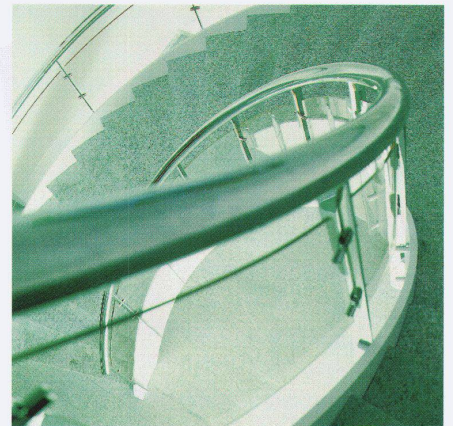

## Cintrage et laminage

Tout est cintré: mains courantes et limons pour escaliers en colimaçon, vitrages, rambardes de balcons, poignées de portes, etc.

La Franz Iten SA garantit pour les constructions de façade et d'aménagement d'intérieur une précision, une flexibilité et une réalisation des commandes sans accroc, de l'exemplaire isolé à la fabrication en série.