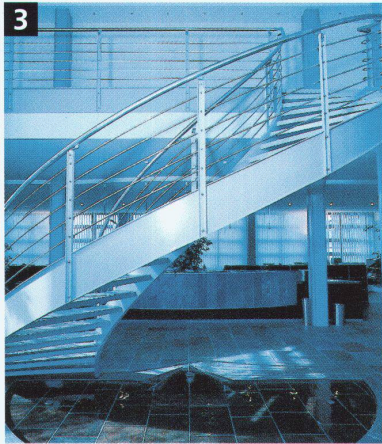

## Biegen und walzen

Alles hat seinen Bogen: Wendeltreppenhandläufe und Wangen, Fensterprofile, Balkonbrüstungen, Türgriffe etc.

Die Franz Iten AG garantiert Präzision, Flexibilität und reibungslose Auftragsabwicklung bei Konstruktionen für Fassaden- und Innenausbau – vom Einzelstück bis zur Serie.

## Cintrage et laminage

Tout est cintré: mains courantes et limons pour escaliers en colimaçon, vitrages, rambardes de balcons, poignées de portes, etc.

La Franz Iten SA garantit pour les constructions de façade et d'aménagement d'intérieur une précision, une flexibilité et une réalisation des commandes sans accroc, de l'exemplaire isolé à la fabrication en série.

- 1** Gebogene Türgriffe – formschön.  
*Poignées de porte cintrées – une belle forme.*
- 2** Handläufe für Wendeltreppen – leicht und elegant.  
*Mains courantes pour escaliers en colimaçon – légères et élégantes.*
- 3** Wangen für Wendeltreppen – das tragende Element.  
*Limons pour escaliers en colimaçon – l'élément porteur.*
- 4** Balkonbrüstungen – stabil und zweckmässig.  
*Rambardes de balcons – stables et fonctionnelles.*
- 5** Gebogene Fensterprofile – passgenau.  
*Vitrages cintrés – au millimètre près.*
- 6** Schwimmbadleitern – robust und individuell.  
*Echelles pour piscines – robustes et individuelles.*
- 7** Konstruktionen mit gebogenen Zargen – präzise und filigran.  
*Constructions avec huisseries cintrées – précises et filigranes.*
- 8** Zeitmaschine von Yvan Lozzi Pestalozzi – regelrechte Kunst.  
*«La machine à remonter le temps» de Yvan Lozzi Pestalozzi – l'art pur et simple.*