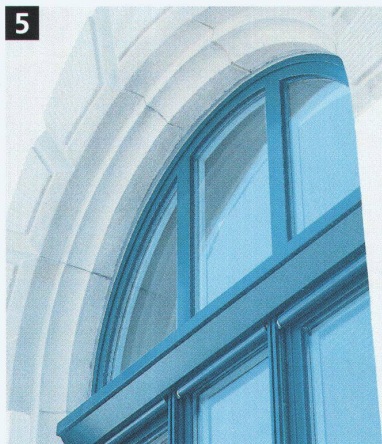

## Biegen und walzen

Alles hat seinen Bogen: Wendeltreppenhandläufe und Wangen, Fensterprofile, Balkonbrüstungen, Türgriffe etc.

Die Franz Iten AG garantiert Präzision, Flexibilität und reibungslose Auftragsabwicklung bei Konstruktionen für Fassaden- und Innenausbau – vom Einzelstück bis zur Serie.

## Cintrage et laminage

Tout est cintré: mains courantes et limons pour escaliers en colimaçon, vitrages, rambardes de balcons, poignées de portes, etc.

La Franz Iten SA garantit pour les constructions de façade et d'aménagement d'intérieur une précision, une flexibilité et une réalisation des commandes sans accroc, de l'exemplaire isolé à la fabrication en série.