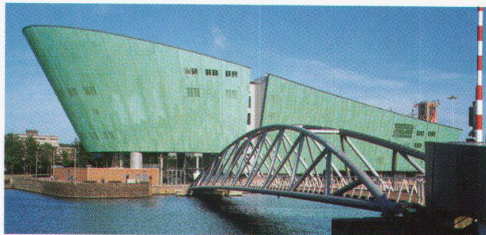

*newMetropolis,
Amsterdam
Architekt:
Renzo Piano*

Informationen zu
TECU®-Produkten
erhalten Sie über:
KME (Suisse) SA
Industriestrasse
Postfach 149
CH-8820 Wädenswil
Tel. (01) 782 89 89
Fax (01) 782 89 90

TECU®-Classic

TECU®-Oxid

■ TECU®-Patina

TECU®-Zinn

TECU®-System-Schindeln

TECU®

Für Dachdenker.