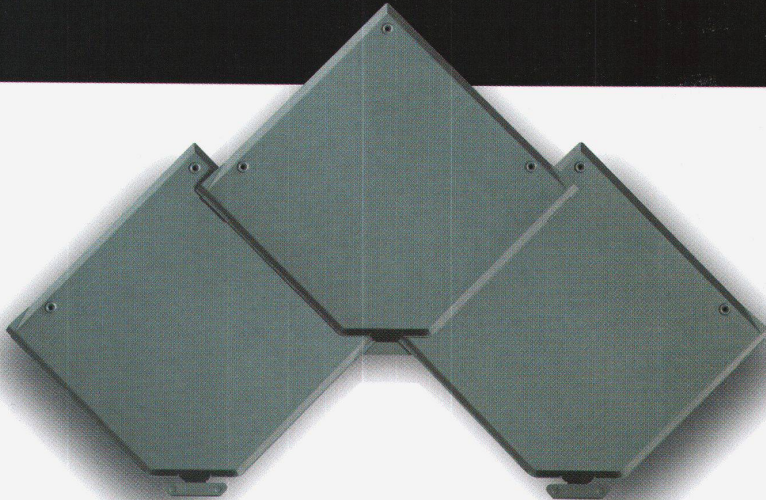

ZUMTOBEL STAFF
DAS LICHT[®]

ADEKA® von VM ZINC: Stoff für neue Ideen am Dach

ADEKA setzt neue Maßstäbe für Ästhetik und Funktionalität auf dem Dach. ADEKA ist ein von VM ZINC entwickeltes System mit hochwertigen, vorbewitterten QUARTZ-ZINC-Elementen. Es bietet langwährende Dichtheit und lange Lebensdauer auf Alt- und Neubaudächern mit mehr als 15° Neigung sowie an Fassaden. ADEKA wird durch den Spengler fachmännisch und schnell verlegt. Ohne sichtbare Befestigung, aber sichtbar aufwertend. Achten Sie auf den Unterschied.