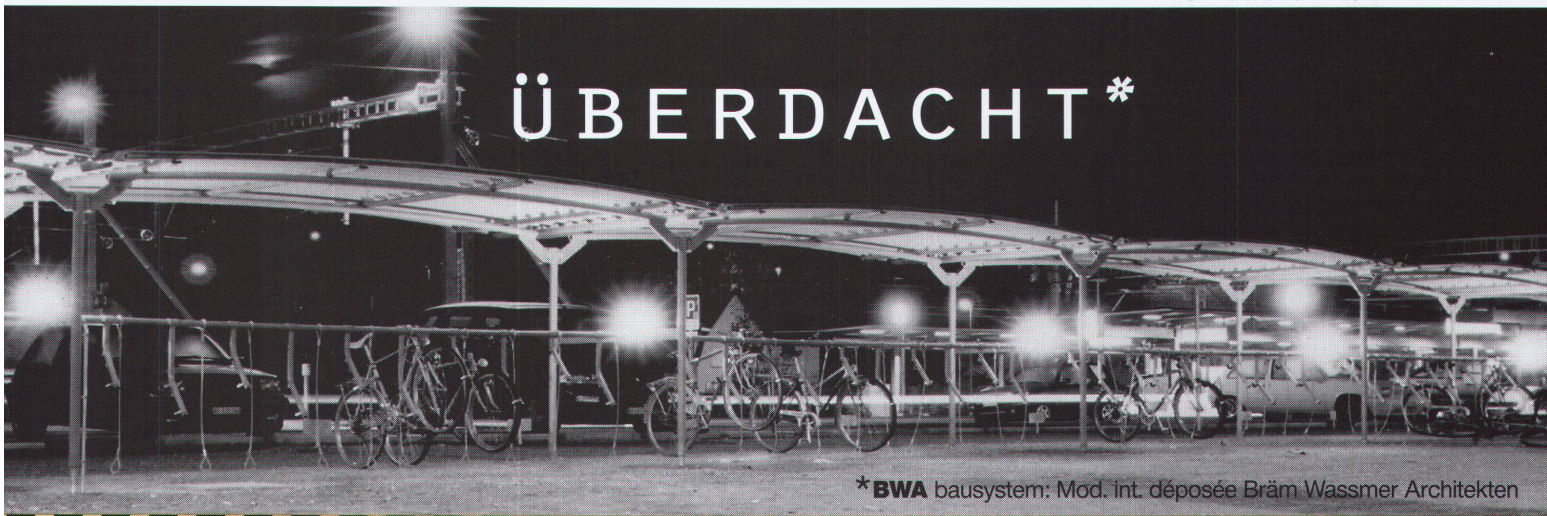

ÜBERDACHT*

*BWA bausystem: Mod. int. déposée Bräm Wassmer Architekten

INFORMIERT

Das **BWA**bausystem für Überdachungen. Für Güter und Fahrräder. Ein Stahlskelett - schlank, oekonomisch und demontabel. Ein System modularer Ordnung von Räumen und Bauteilen. Individuelle Anordnung, Ausstattung und Materialwahl. Durchblicke auf Landschaft und Stadt.

Bitte senden Sie mir ☐ Unterlagen zum **BWA**bausystem. ☐ Unterlagen über Fahrradparkiersysteme. ☐ Bitte rufen Sie mich für eine persönliche Beratung an.

Name: _____ Vorname: _____ Firma: _____

Strasse: _____ PLZ/Ort: _____ Telefon/Fax: _____

Vertrieb exklusiv Schweiz und Liechtenstein • Velopa AG • Postfach • CH-8045 Zürich • Binzstrasse 15 • Telefon 01 454 88 55 • Fax 01 463 70 07 • Internet www.velopa.ch • e-mail marketing@velopa.ch

velopa