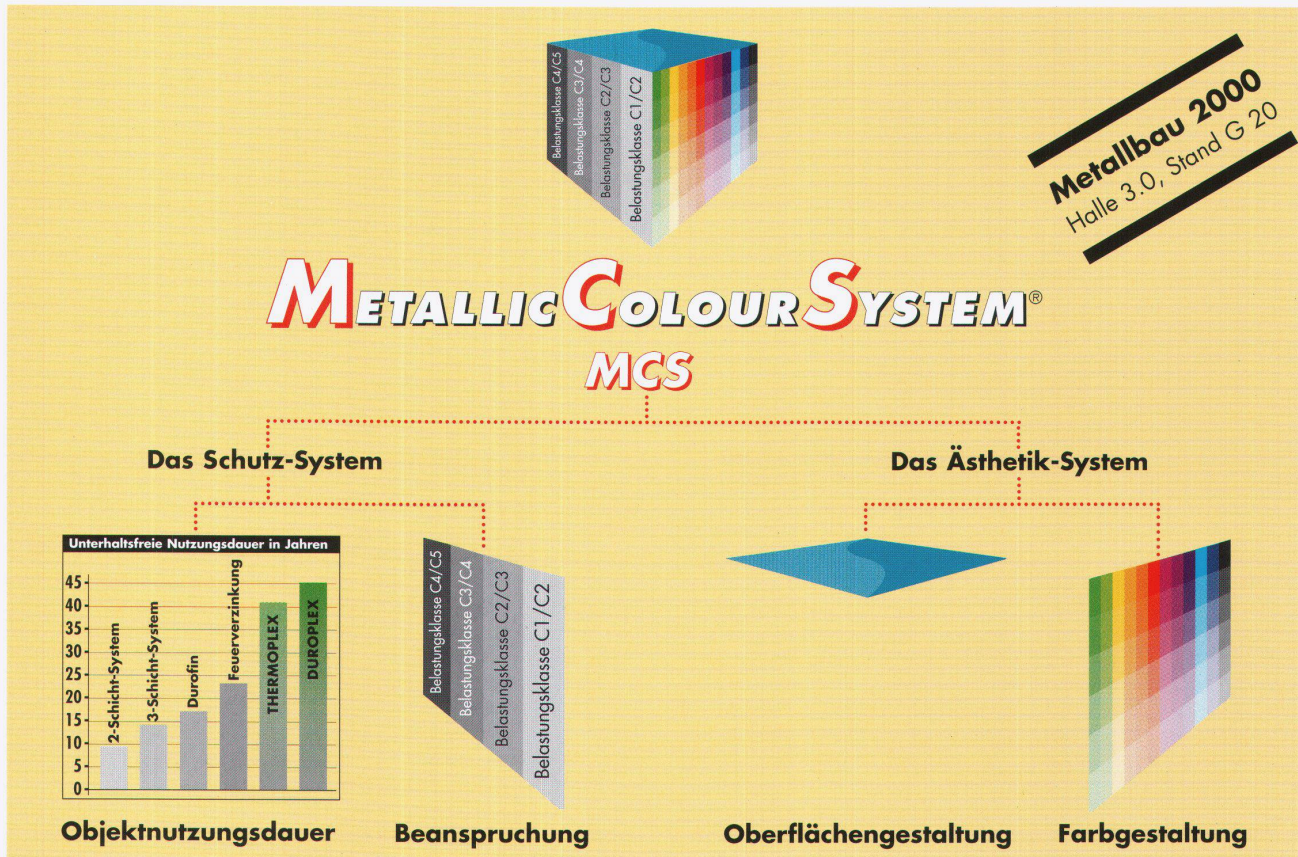

Download PDF: 29.03.2025

ETH-Bibliothek Zürich, E-Periodica, <https://www.e-periodica.ch>

MCS, das erste Farbsystem für Effektlacke in Métallisé und Eisenglimmer

Metallic-Colour-System® MCS ist ein neues, ganzheitliches Konzept und ein praktisches Werkzeug für das Bauen mit Metall. Es bietet erstmals systematisch geordnete Métallisé- und Eisenglimmer-Farbreihen aus ca. 300 fein nuancierten Farbtönen.

Und es bietet einen Wegweiser zum wirtschaftlichsten Beschichtungsaufbau je nach Belastungsklasse und Objektnutzungsdauer.

Metalbau 2000
Halle 3.0, Stand G 20

MCS Gesamtwerk
Das MCS Gesamtwerk mit rund 300 Métallisé- und Eisenglimmer-Farbtönen. In 2 Ordnern mit A6-Farbkarten. Schutzgebühr CHF 259.-.