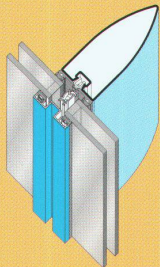

Download PDF: 29.03.2025

ETH-Bibliothek Zürich, E-Periodica, <https://www.e-periodica.ch>

ARCHITEKTUR in Stahl

VISS®-Delta
Individuell gestalten

VISS®-Linea
Statisch flexibel

Eleganz mit VISS®-Systemen. Wärmegedämmte Pfosten-Riegel-Konstruktionen für Fassaden, Wintergärten und Dachverglasungen.

Für jede Konstruktion das optimale System:

- Vertikalverglasung – VISS®-TV / TV 1V
- Dachverglasung – VISS®-TV 1S
- Nassverglasung – VISS®-NV
- Fassaden- und Lichtdachkonstruktionen – VISS®-Delta
- Strukturierte Stahlfassaden – VISS®-Linea