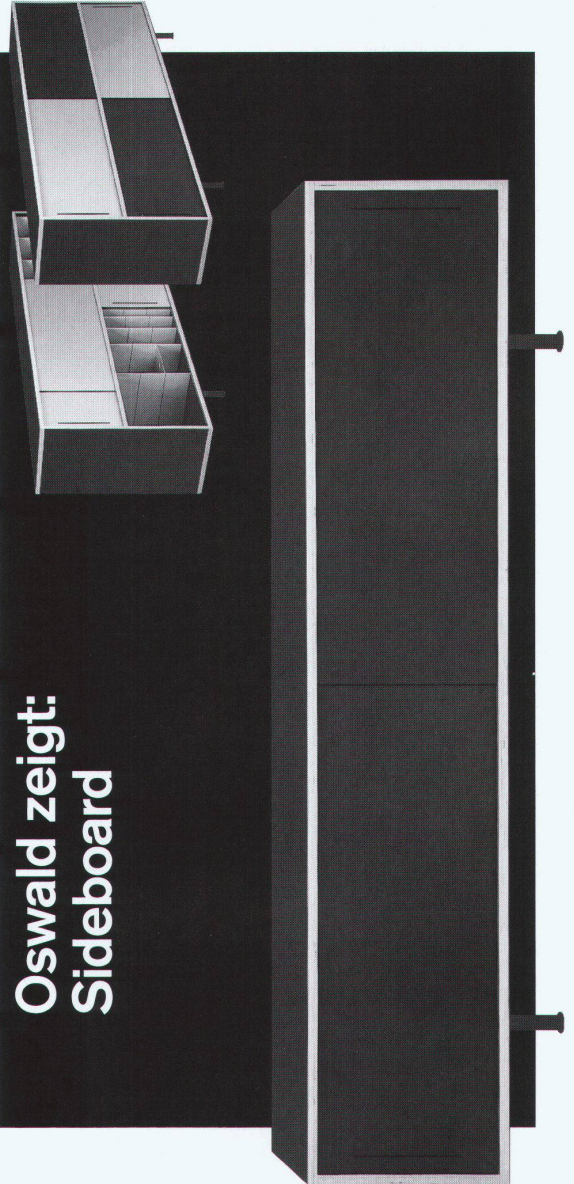

Das Design der schlanken Profilform verleiht Fassaden und Lichtdächern eine dynamische, transparente Erscheinung. Mehr Tageslicht durchflutet Innenräume. Ästhetik und Funktionalität sind vereint.

Mehr Information enthält unsere ausführliche Dokumentation. Rufen Sie uns an, wir beraten Sie gerne.

Verlangen Sie unsere
Prospekte und
besuchen Sie den Aus-
stellungsraum

Gefertigt
in filmbeschichteten
Sperrholzplatten
und mit Alu-Schiebern

Hergestellt in diversen
Grössen und Kombi-
nationen mit variablen
Einteilungen

Das Möbelprogramm
mit vielseitigen Verwen-
dungsmöglichkeiten,
für Bücher, Ordner,
Pläne, Zeitschriften,
Geschirr, Wäsche usw.

Design: Silvio Schmed
BSA SWB

Das Sideboard-
Programm für
den Wohn- und Arbeits-
bereich

Oswald zeigt: Sideboard