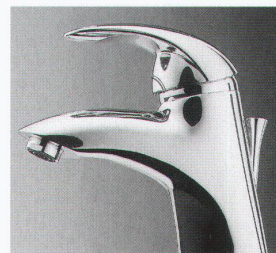

Download PDF: 16.03.2025

ETH-Bibliothek Zürich, E-Periodica, <https://www.e-periodica.ch>

Firmennachrichten

Vielseitiges Sonnenschirm-Programm von Glatz

Spitzenreiter unter den Freiarmschirmen von Glatz ist der Pendalex v+, der rund oder eckig bis 3,5 m Durchmesser angeboten wird. Auch der neue Akzent mit bis zu 4 m Durchmesser erfreut sich grosser Beliebtheit. Ambiente schliesslich, rund oder eckig bis 5 m, ist hand- oder motorbetrieben erhältlich.

KWC FAMOSO ist modern und klassisch zugleich. Das gestalterische Grundelement stellt den natürlichen Fluss eines Wasserstrahls dar. Diese Kontur findet sich sowohl im Korpus der Waschtisch-, Bidet-, Wannen- wie auch der Brausearmatur. In den Accessoires verbinden sich die Bogenformen zu einer Ellipse und ergeben in Kombination mit den Armaturen ein harmonisches Ganzes. Hochwertige Oberflächen – Chrom und Chrom-Gold – unterstreichen das Design und setzen auch in Sachen Qualität Akzente. Dank der serienmässigen Wasserkostenbremse KWC ECO INSIDE überzeugen KWC-Armaturen auch aus ökologischen Gründen.