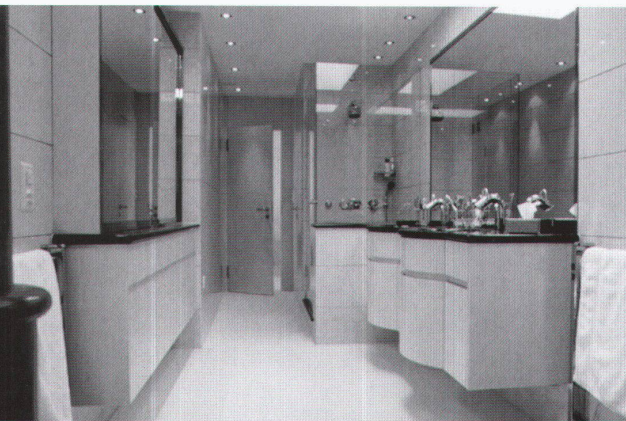

WIR BRINGEN HOLZ IN FORM

*Schreinerei
Innenausbau
Ladenbau
Küchen
Bäder
Innenarchitektur
Möbel
Einrichtungen
Parkett*

BALTENSPERGER
Raumgestaltung

BALTENSPERGER AG Zürichstrasse 1 CH-8180 Bülach
Telefon 01/872 52 72 Fax 01/872 52 82
Email: info@baltensperger-ag.ch
Internet: www.baltensperger-ag.ch

Bedürfnisse

So verschieden

wie die Sitzgewohnheiten,

so persönlich sind die

bei der beruflichen Vorsorge.

Rita Manaa, Telefon 031 320 61 60

■ Pensionskasse der
Technischen Verbände
SIA STV BSA FSA!
Persönlich. Engagiert. Natürlich.
www.ptv.ch