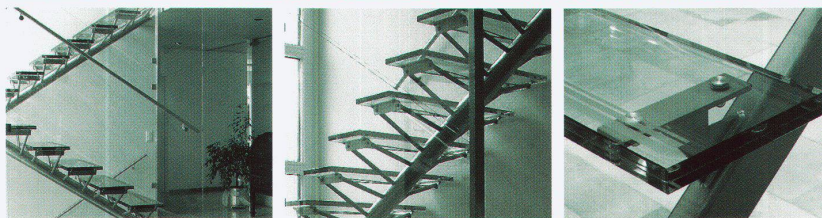

Download PDF: 29.11.2024

ETH-Bibliothek Zürich, E-Periodica, <https://www.e-periodica.ch>

Treppen aus Glas bringen Licht

Lichte Räume

Wonach heute immer mehr gestrebt wird – nach viel Licht in Wohn- und Arbeitsräumen, dies ist mit dem transparenten Baustoff Glas erreichbar.

Treppen aus Glas und andere begehbare Glasflächen lassen Tages- sowie Kunstlicht in und durch die Räume fließen. Dabei öffnet sich der Raum beim Begehen und Betrachten der transparenten Elemente. Durch- und Weitblick im Gebäude drin werden möglich. SWISSSTEP®, das von Glas Trösch entwickelte Treppensystem, zeichnet sich einerseits durch Verbandsicherheitsgläser in unterschiedlichen Verarbeitungen aus (klar, matt, eingefärbt und mit rutschhemmenden Oberflächen). Ausserdem sind es die Befestigungsmoduls in Edelstahl und Aluminium, die individuelle Konzepte für den Einbau von Glastreppen in Neu- sowie Altbauten erlauben.