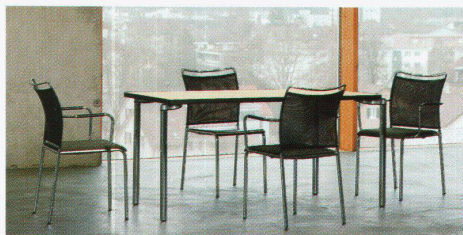

Download PDF: 29.11.2024

ETH-Bibliothek Zürich, E-Periodica, <https://www.e-periodica.ch>

Link, der neue
Stapeltisch.
Genial einfach oder
einfach genial.

Design: Burkhard Vogtherr / Tazuo Nosaki.

Link.

In verschiedenen
Grössen.