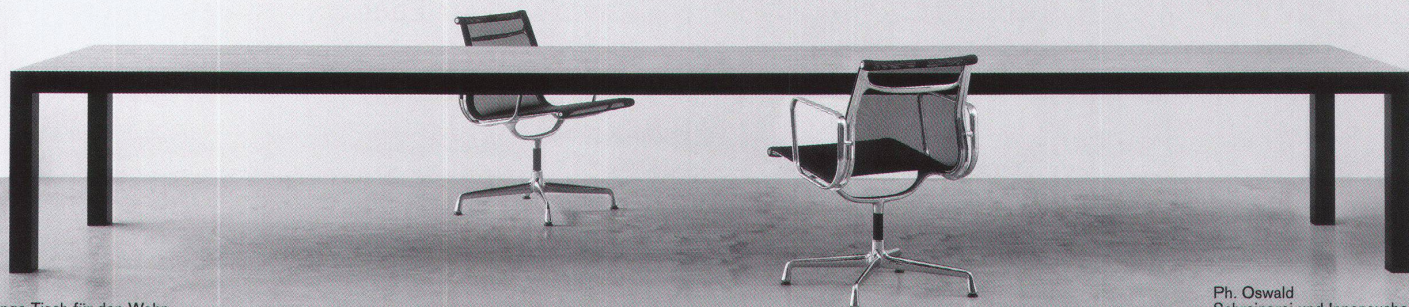

Miller & Maranta, Basel
Vortrag zur Eröffnung
der Jahresausstellung der HTA-Bern
20. März 2003, 20.00 Uhr
Ateliers Schwob, Bern
www.netarch.ch

Reise in städtische Verhältnisse
Vorträge zum internationalen
Architekturwettbewerb e2contest
Referenten: Patrick Berger,
Luca Merlini, Groupe e2
20. März 2003, 18.00 Uhr
EPFL Lausanne
www.enac.epfl.ch

Immo-Messe-Ostschweiz
21.-23.3.2003
St.Gallen, Olma-Hallen
www.immomesse.ch

1.Internationale DOM-Konferenz
Der Einfluss der digitalen
Technologie auf den Entwurfs-
und Baufertigungsprozess
21./22. März 2003
Kunstuniversität Linz
www.ufg.ac.at

Megacity Holland
Die Arbeiten des Büros MVRDV
Vortrag Winy Maas
25. März 2003, 18.30 Uhr
Architekturforum Bern
www.kornhaus.org

SZS-Innovationstag
Schnell und Trocken
27. März 2003, 14.30 – 18.15 Uhr
ETH Zürich Zentrum
www.szs.ch

Leipziger Buchmesse
Swiss Lounge mit Themen-
Schwerpunkt Literatur
und Architektur
20.-23. März 2003
Messe Leipzig
www.swissbooks.ch

Wie wohnt die Kunst?
Vorträge, Diskussion, Exkursion
4./5. April 2003
Krems, Artothek oder Factory
www.orte-noe.at

MediumArchitektur
Zur Krise der Vermittlung
9. Internationales Bauhaus-
Kolloquium
24.-27. April 2003
Weimar, Bauhaus-Universität
www.uni-weimar.de

Oswald zeigt: Tisch

5 Meter Freiraum für Arbeiten, im Kopf, von Mensch zu Mensch...

Der überlange Tisch für den Wohn-
und Arbeitsbereich.
Diverse Längen bis 5 Meter mit
nur 4 Füßen.

Gefertigt in den Tischblattoberflächen
Holz, Linoleum und Kunstharz.
Beine und Seiten Holz gebeizt, lackiert.

Design: Silvio Schmed BSA SWB

Verlangen Sie unsere Prospekte,
besuchen Sie den Ausstellungsraum
oder unsere Homepage.

Ph. Oswald
Schreinerei und Innenausbau AG
Telefon +41 1 850 11 58
E-mail info@ph-oswald.ch
www.ph-oswald.ch