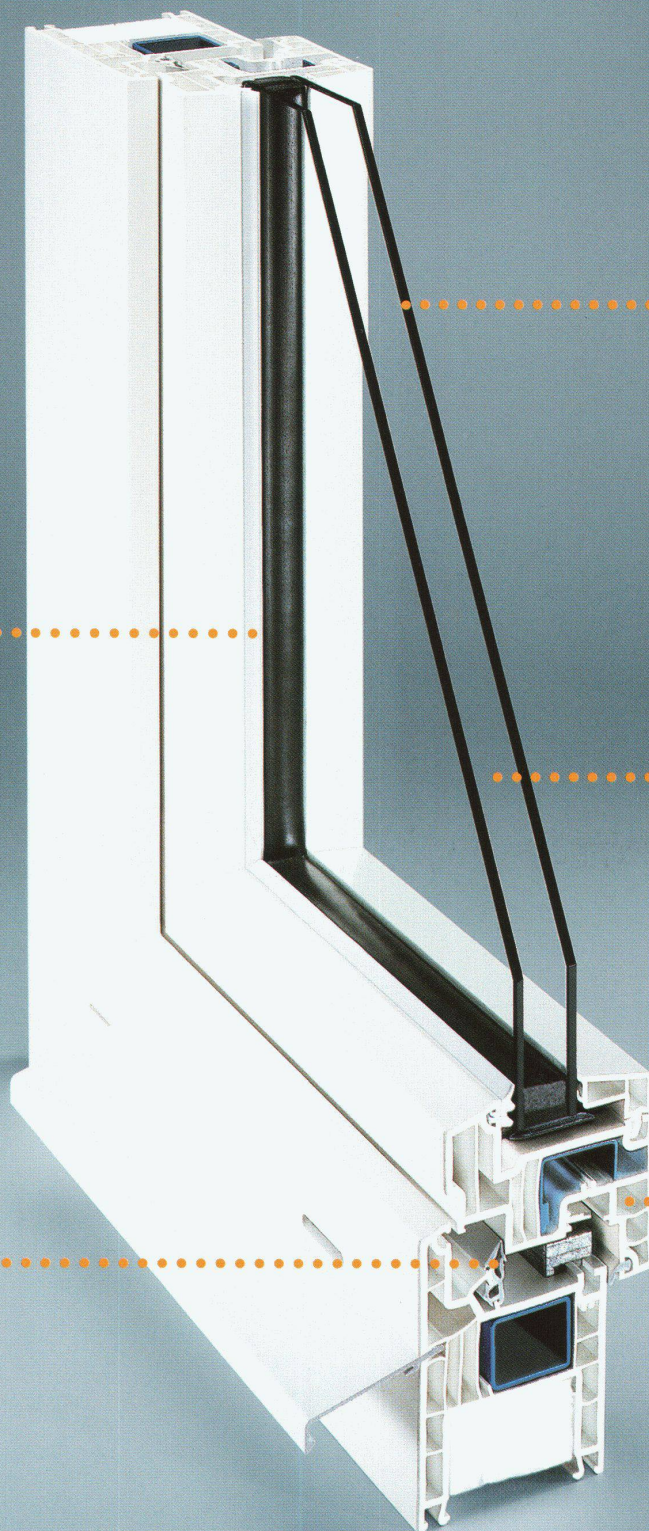

Download PDF: 29.03.2025

ETH-Bibliothek Zürich, E-Periodica, <https://www.e-periodica.ch>

Mehr Licht.

Kaum sichtbare anextrudierte Dichtungen sorgen für mehr Lichtdurchlass.

Mehr Ruhe.

Der generelle Einbau einer Überschlags- und Rahmendichtung garantiert jahrelangen, zuverlässigen Schall-, Wärme- und Schlagregenschutz.

Vorsprung durch Ideen.

EgoKiefer
Fenster und Tür

Level ist Level ist die unverblendete Sicht der Dinge.

Level ist Level. Denn die spezielle Konstruktion des Lichtelementes dieser mehrflämmigen Pendelleuchte garantiert eine optimale und richtungsneutrale Ausleuchtung des Arbeitsplatzes bei minimalster Reflexblendung.