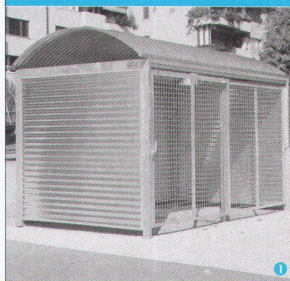

Bestes Mobiliar für den Aussenraum

1