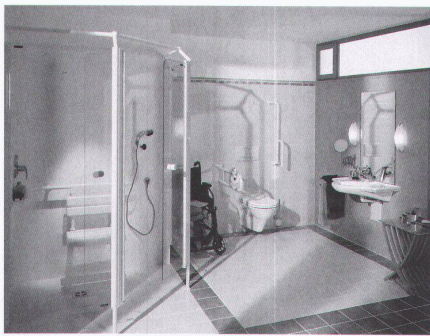

**Download PDF:** 02.04.2025

**ETH-Bibliothek Zürich, E-Periodica, <https://www.e-periodica.ch>**

Laufen jetzt eine völlig neu erarbeitete Broschüre zum Thema barrierefreies und altersgerechtes Bad vor – ein Standardwerk in der Beratung von Zielgruppen, die aus dem DIN-Rahmen fallen. Die Broschüre fasst die Produktlinien Vienna, Vienna Comfort, Libertyline und Rehab zur «easy life»-Beratungseinheit zusammen. Entstanden ist ein Nachschlagewerk, das überzeugende Lösungen für altersgerechtes und barrierefreies Wohnen zeigt, die sich wohl-tuend von der üblichen Präsentation der Rehabilitations-Produkte und Greifhilfen abheben. Auf den hinteren Seiten werden alle Spezifikationen der vorgestellten Produkte versammelt, was die Dokumentation zu einem wichtigen Hilfsmittel für die Planungsphase macht. Produkte wie Vienna Comfort, eine WC-Keramik mit erhöhter Sitzfläche, oder der unterfahrbare Waschtisch Rehab zeigen, dass sich elegantes Design und Funktionalität durchaus vorteilhaft ergänzen können. Wichtig sowohl für den Hersteller wie den Architekten und Planer: Die easy life Produkte lassen sich zu Komplettbädern ausbauen, das Stückwerk hat ausgedient. Neben einer einheitlichen Linienführung erleichtert die Normung der Anschlüsse die Montage, die Wonderglass-Oberfläche vereinfacht die Reinigung. Rehab und LibertyLine entsprechen darüber hinaus den strengen deutschen Normen für barrierefreies Bauen und Wohnen.  
 Keramik Laufen AG  
 4242 Laufen  
 www.laufen.com