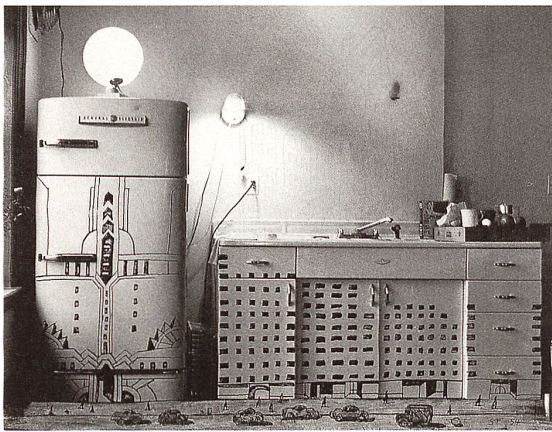

Kitchen Street 1954, Private collection

© The Saul Steinberg Foundation/Artists Rights Society (ARS)

Venedig
Architektur-Biennale
Schweizer Pavillon
Lucius Burckhardt and
Cedric Price
A Stroll through a Fun Palace
bis 23.11.

Palazzo Trevisan degli Ulivi
Salon Suisse – detailliertes
Programm siehe Veranstaltungen
Ausstellung in der Mediathek:
alle hundert Werk-Jahrgänge
von 1914 bis 2014
bis 23.11.
Gotthard Landscape –
The Unexpected View
bis 5.10.
www.biennials.ch

Palazzo Bembo
Luca Selva Architekten, Basel
Specific Typologies
bis 23.11.

Palazzo Michiel
Gerkan, Marg und Partner
Architects
On old Foundations. Building in
a historic context
19.9. – 25.11.
www.palazzomichiel.org

Warth
Kunstmuseum Thurgau und
Ittinger Museum
Kartause Ittingen
Prekäre Konstruktionen –
Tadashi Kawamata
bis 19.10.
www.kunstmuseum.ch

Weil am Rhein
Vitru Design Museum
Alvar Aalto
27.9. – 1.3.2015
www.design-museum.de

Wien
MAK – Österreichisches Museum
für angewandte Kunst /
Gegenwartskunst
Hollein
bis 5.10.
www.mak.at

Zürich
BALTSprojects
Thomas Hauri
bis 4.10.
www.baltsprojects.com

DARCH ETH Zürich
Jahresausstellung
26.9. – 31.10.
www.arch.ethz.ch

Museum für Gestaltung
Unterirdisch. Das Spektakel
des Unsichtbaren
bis 28.9.
www.museum-gestaltung.ch

2.10. 19.30 Uhr
Solothurn, Architekturforum im
Touringhaus
Meet the Editors:
werk, bauen + wohnen on Tour
www.touringhaus.ch

9.10. – 11.10. 18 Uhr
Venedig, Salon Suisse
Build – The Reality of Cities
www.biennials.ch

Vorankündigung
24.10. 9.15 – 17 Uhr
Basel, BSLA/IBA Landschafts-
kongress 2014
Mehrwert Landschaft
www.iba-basel.net

Veranstaltungen

12.9. 19 Uhr
Linz, afo Architekturforum
Oberösterreich
20-Jahre afo-Fest
www.afo.at

15.9. 19.30 Uhr
Teufen, Zeughaus, Architektur
Forum Ostschweiz
Meet the Editors:
werk, bauen + wohnen on Tour
www.a-f-o.ch

Suchen Sie wbw-Ausgaben?

Beat Diggelmann-Kreis gibt
über 300 Hefte aus seinem
Fundus seit 1988 ab:
T +41 55 246 29 15

Türkommunikation

Innensprechstellen im CH-Schalterformat –

bieten dem Bauherr, Architekt und Elektrofachmann zukunftsweisende Perspektiven. Als Kompaktausführung mit Koch-Designrahmen oder zum Einbauen in alle Abdeck-/Dekorrahmen mit CH-Norm. Die edelste Ausführung ist in Aluminium erhältlich. Selbstverständlich in vielen Farbvarianten.

René Koch AG
8804 Au/Wädenswil
044 782 6000
info@kochag.ch
www.kochag.ch

Pour la Suisse romande
021 906 6767

KOCH