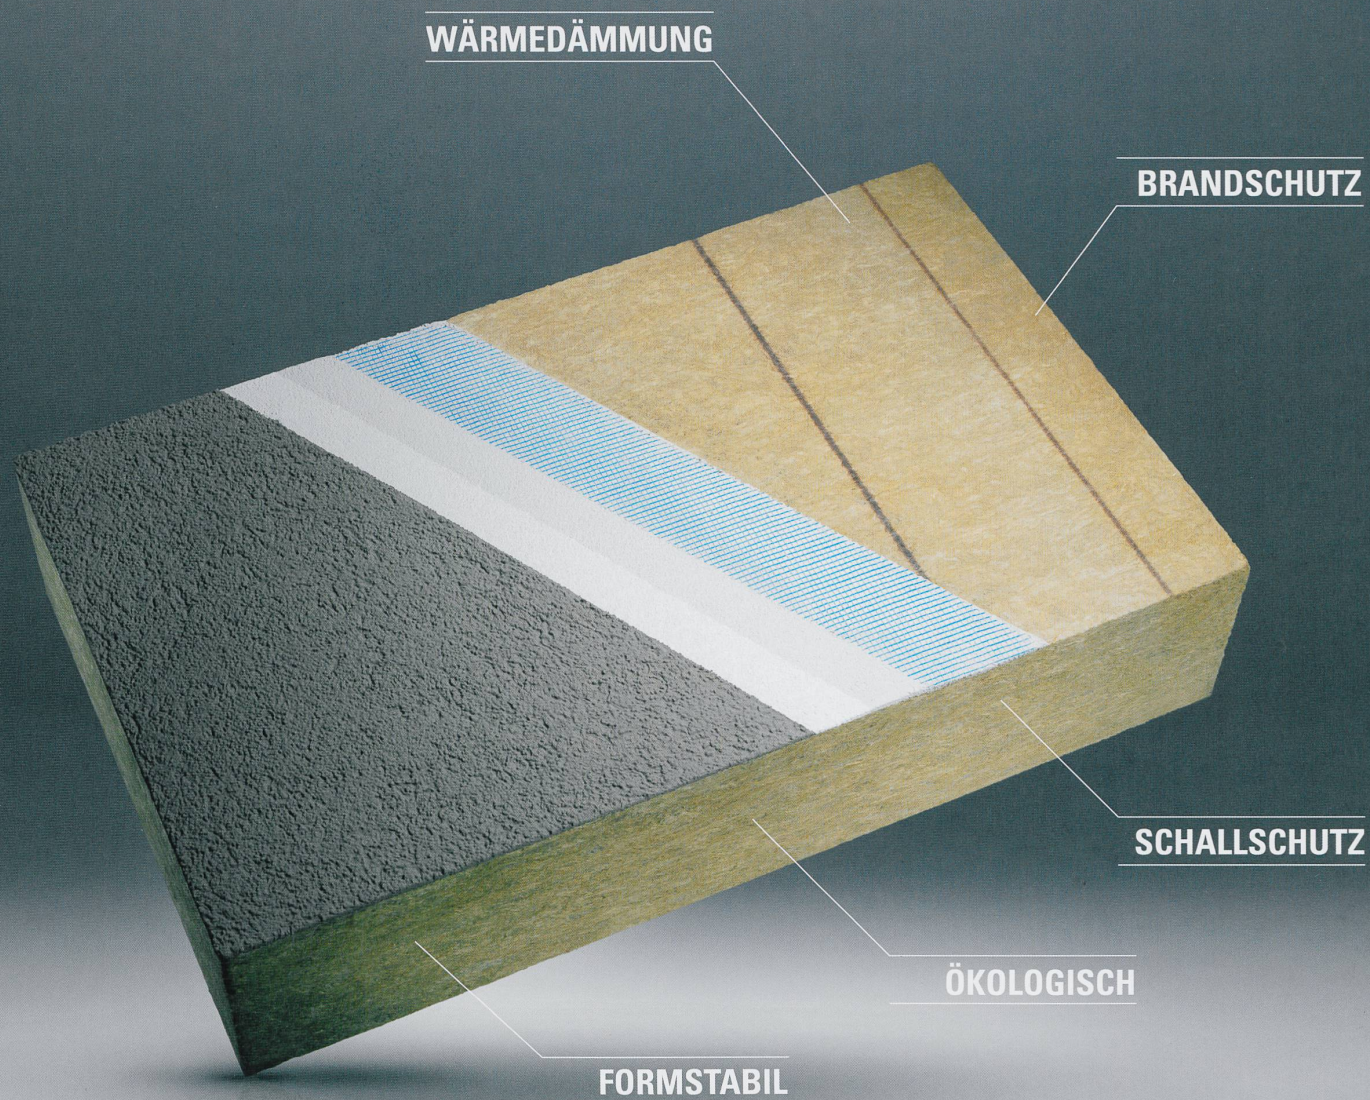

ALL-IN

FLUMROC COMPACT PRO

Für die Verputzte Aussenwärmedämmung.

«ALL-IN» Jetzt mit
BONUS

Für die FLUMROC Dämmplatte
COMPACT PRO.

Liegenschaftseigentümer und
Bauherrschaften profitieren
direkt.

www.flumroc.ch/allin

DACHCOM