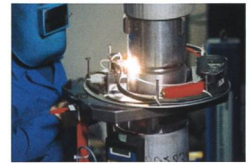

- Anlagenbau und Fertigeinheiten
- Tank-, Behälter- und Apparatebau
- Rohrleitungssysteme
- Stahlbaukonstruktionen
- Umwelttechnik
- Schweisstechnik
- Planung, Fertigung, Montage

Kiwi Treff Werdenberg
Tel. 081 / 771 60 70