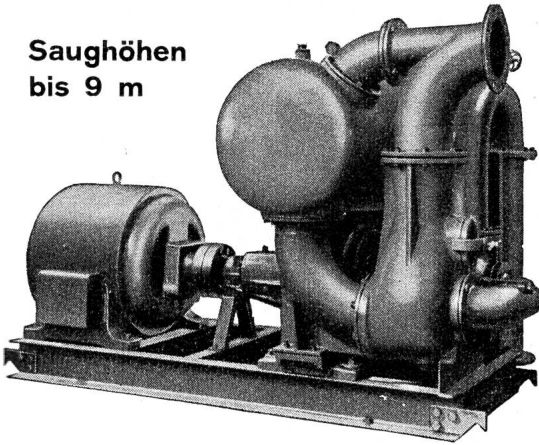

Download PDF: 09.03.2025

ETH-Bibliothek Zürich, E-Periodica, <https://www.e-periodica.ch>

Selbstansaugende, ventillose

Baupumpen

System Lauchenaer

Saughöhen
bis 9 m

Leistung 1 bis 500 Liter/Sek. Kein Bodenventil. Keine Klappe im Saugstutzen. Keine Hilfs-Vakuum-Pumpe. Jederzeitiges automatisches Ansaugen auch nach Lufteintritt im Saugrohr. Keine reibenden, sich abnützenden Dichtungsflächen, daher **unempfindlich** gegen **Sand, Schlamm und Kies**.