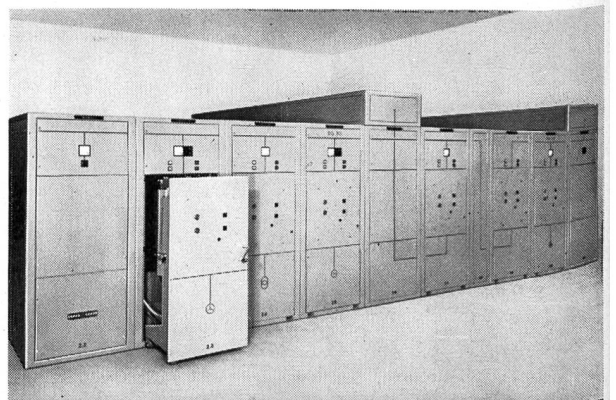

Kabelanfang und Kabelende
bei allen Modellen stets zugänglich

Verlangen Sie unseren Prospekt
mit Detail-Angaben

HERMANN LANZ AG 4853 MURGENTHAL

Fabrik für elektrotechnische Artikel und
Metallwaren
Telefon 063-34341