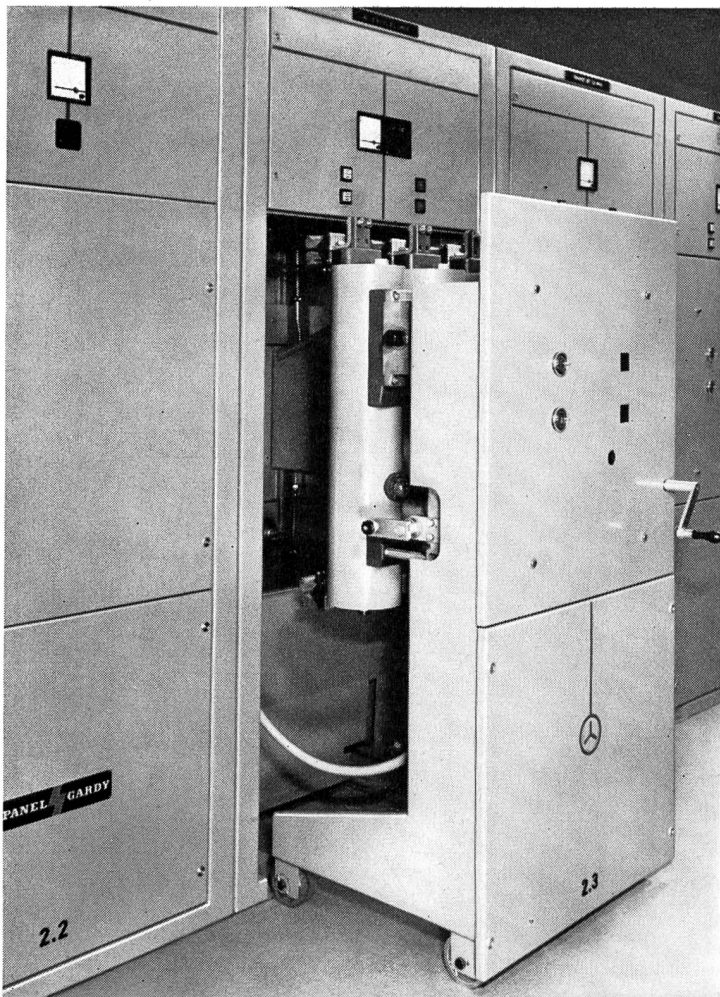

Kabelanfang und Kabelende
bei allen Modellen stets zugänglich

Verlangen Sie unseren Prospekt
mit Detail-Angaben

HERMANN LANZ AG 4853 MURGENTHAL

Fabrik für elektrotechnische Artikel und
Metallwaren
Telefon 063-34341