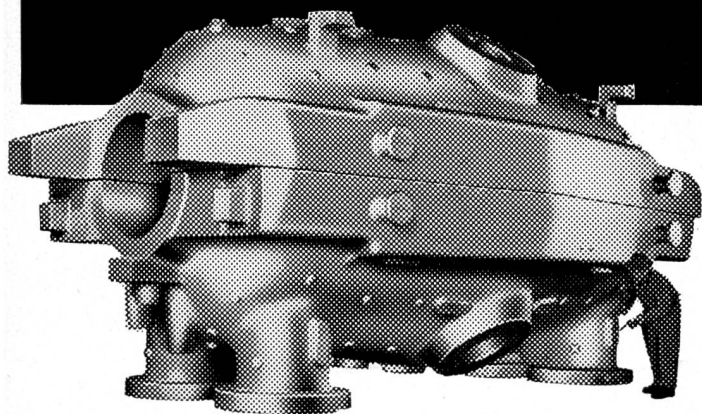

STAG

Aktiengesellschaft
Maienfeld
Telefon 085 9 19 02

Unsere Fachleute beraten Sie jederzeit gerne

Verlangen Sie einen unverbindlichen Besuch

Tochtergesellschaften:

STAG Staubgut-Transport-Ges. m. b. H., Schruns, Oesterreich
STAG Bulk Equipment (Pty.) Ltd., Johannesburg, South Africa

Technische Höchstleistung mit **+GF+** Stahlguss

Hochdruckzylinder TVA, Gewicht 42 t

Sg 725/1

500 000 Kilowatt ...

erzeugt die Dampfturbine, die von A.G. Brown, Boveri & Cie. für die «Tennessee Valley Authority» (USA) gebaut wurde; sie gehört zu den leistungsmächtigsten Dampfturbinen der Welt. Die wichtigsten Teile dieser Turbine, wie Hochdruck- und Mitteldruckzylinder, Ventilgehäuse usw., bestehen aus **+GF+** Stahlguss.