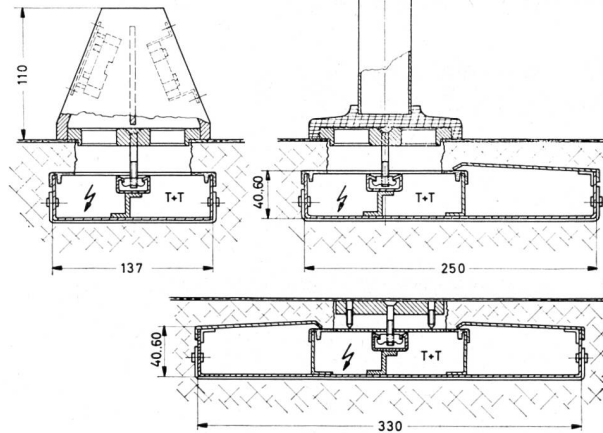

Landis & Gyr AG
Zug 042 4 25 25

Muba (16.4. bis 26.4.)

Halle 23, Stand 7611

Woertz Bodenkanäle

Muba Halle 22 Stand 7171

zum Einbetonieren
mit Ankerschiene
und Hart-PVC-Abdeckung
für kombinierte Starkstrom-
und Telefoninstallationen