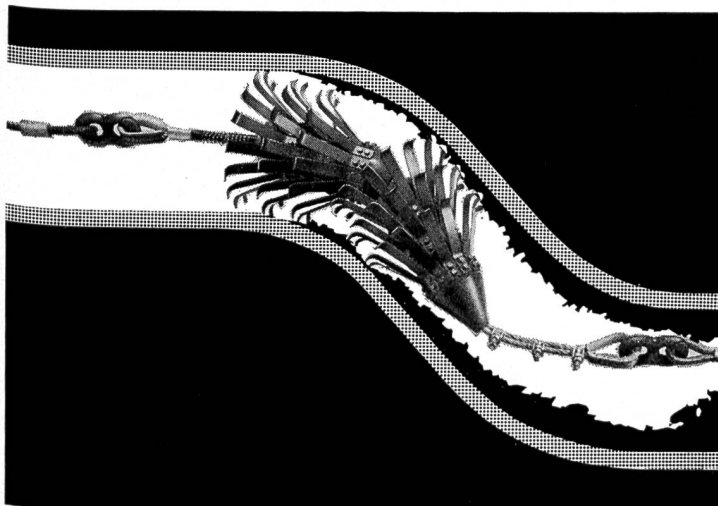

MEILI-FLEXIBLE

patentierte Ganzstahlgeräte

Seit 25 Jahren im Dienst
der Abwasserhygiene

Das **Meili-Flexible-Prinzip**, das schon vor 25 Jahren die althergebrachten Methoden der Entstopfung und Reinigung der Abwasserleitungen überflügelte, bietet der ausführenden Mannschaft ein Höchstmass an Arbeitshygiene.

Für einen sachgemässen Unterhalt der Kanalisations-, Gas- und Wasserleitungsnetze, Kläranlagen, Drainage- und Hochdruckleitungen ist «Flexible» nicht zu entbehren.

Man verlange unsere ausführlichen Prospekte mit Referenzliste und zahlreichen Referenzschreiben aus sämtlichen Verbraucherkreisen.

Ueber die verschiedenen «Meili-Flexible»-Geräte orientiert ausführlich unsere neueste Broschüre Nr. 102-We.

Export nach allen Ländern!
Patentinhaber und Alleinhersteller der
«Meili-Flexible»-Geräte:

L. MEILI & CO.

8046 Zürich, Postfach, Zehntenhausstrasse 63
Telefon (051) 57 03 30 (5 Linien)

Pionier für Abwasserhygiene seit 25 Jahren

Pat. Nr.
244293
249078
298078
Auslandpatente

Für Entstopfung

So wie nebenstehend abgebildet, wird mit den «Meili-Flexible»-Stahlstäbchen bzw. -Spiralfederrollensträngen von der Erdoberfläche aus jedes Rohr auf Distanz sondiert und in jeder Tiefe entstopft. Kein Aufgraben, kein Hinuntersteigen in die Schächte; kein Kontakt mit der Masse, mit Ungeziefer, Krankheitsserregern, Gasen und Geruch.

Weder die Art der Ablagerung noch die Länge und Richtung des Stranges oder dessen Tiefe im Erdreich, bzw. Ausmündung unter dem Wasserspiegel, können den vollen Erfolg mit «Flexible» beeinträchtigen. **Weit über 3000 «Flexible»-Gerätesätze sind im In- und Ausland seit Jahrzehnten im Gebrauch.**

Für temporäre Reinigung