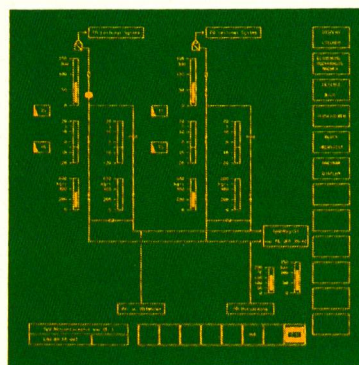

Grossenbacher

Grossenbacher

Informations- und Prozessleittechnik

Eröffnen Sie sich neue Möglichkeiten durch ein Mensch-Maschinen-Interface, das in der Prozessleittechnik neue Massstäbe setzt: **PDM 110**, der AC-Plasma-Grossbildschirm mit der 50-cm-Diagonalen und 1024x1024 Punkten Auflösung und nur 7 cm Einbautiefe.