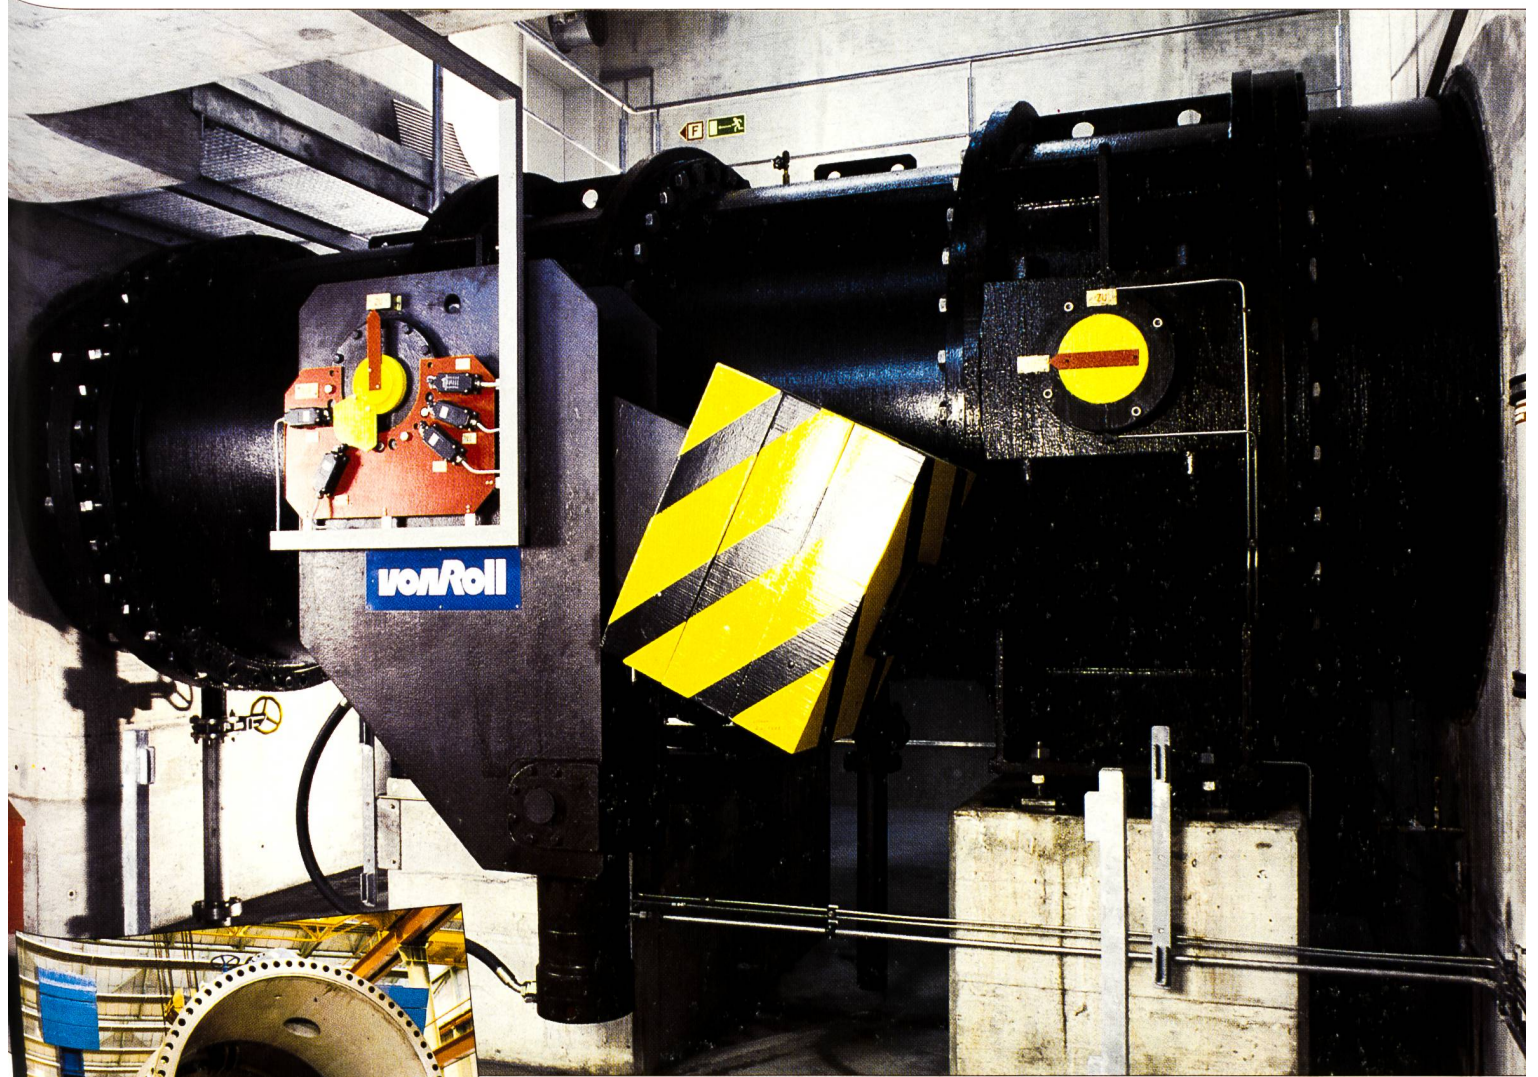

Von Roll Grossabsperr-Systeme

Drosselklappen als Turbinenabschluss im Kraftwerk Spiez der Bernischen Kraftwerke AG, Schweiz

Von Roll liefert komplette Absperrsysteme mit hydraulischen/elektrischen Steuerungen und Zubehör:

- Drosselklappen
- Kugelschieber
- Ringschieber
- Kegelstrahlschieber
- Ringkolbenschieber
- Be- und Entlüftungsventile
- Revisionen und Erneuerungen

vonRoll

Von Roll AG, Maschinen und Fördertechnik, Postfach 2701, CH-3001 Bern
Telefon 031 23 14 44, Telex 911 880, Telefax 031 24 49 46