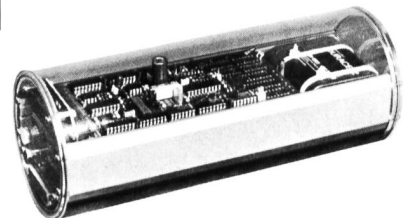

POLAR AG

MESS- UND ORTUNGSTECHNIK
6274 ESCHENBACH
TELEFON 041 89 22 33