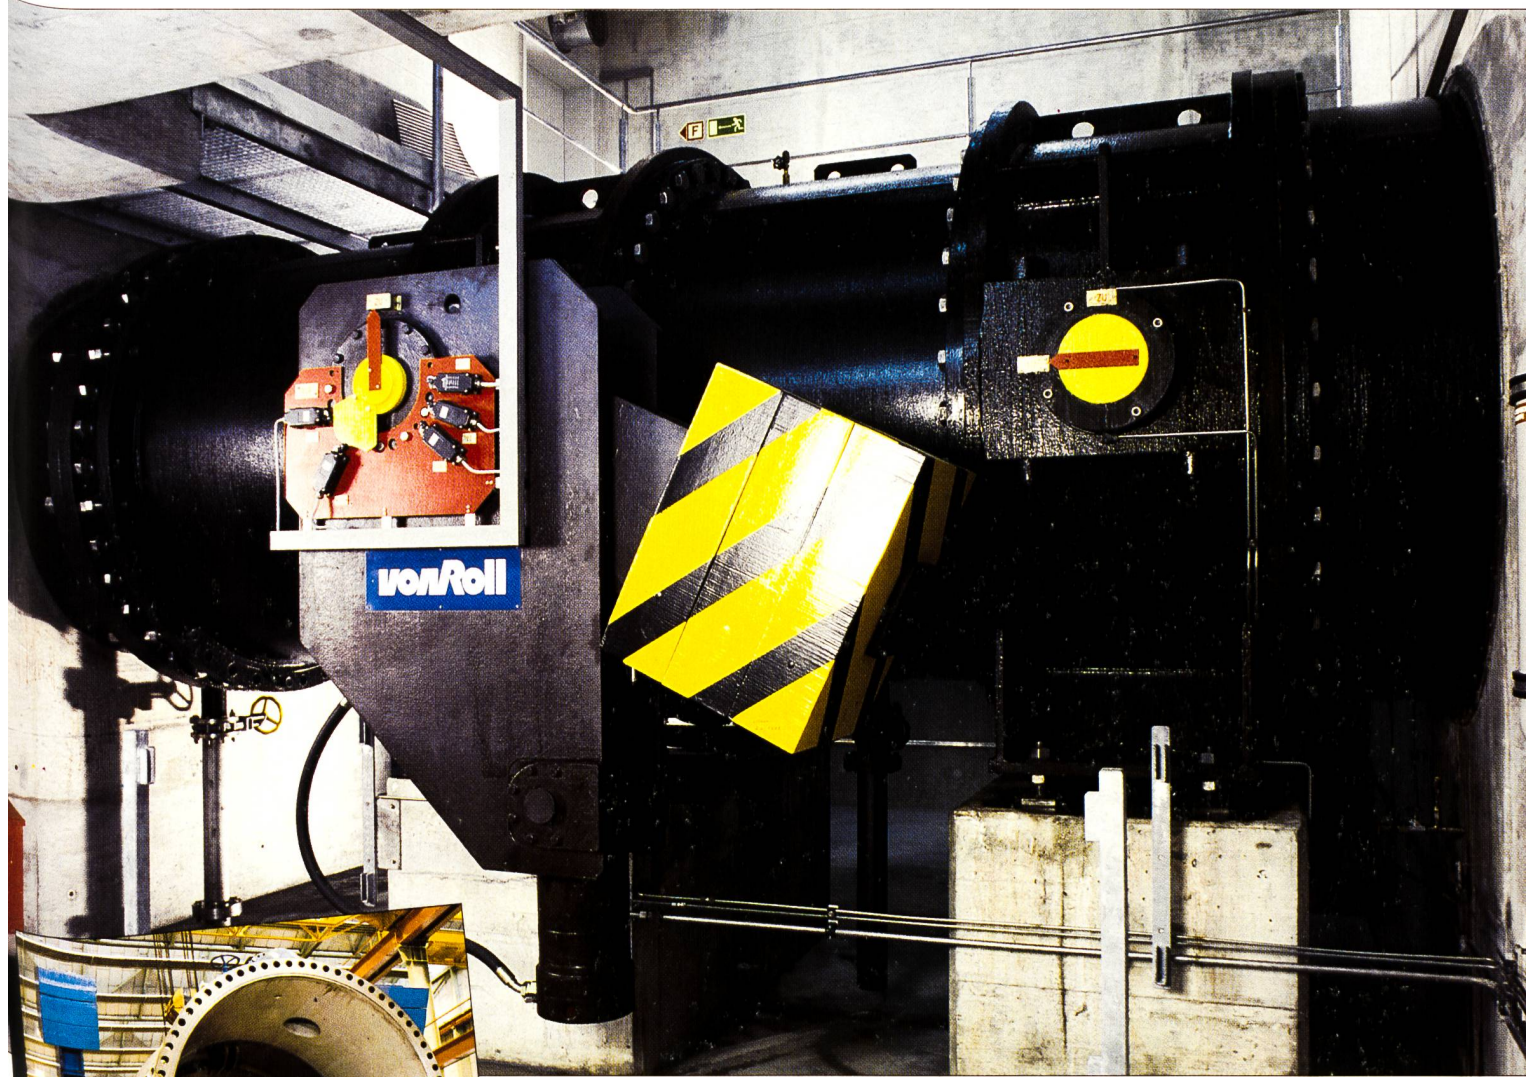

Von Roll Grossabsperr-Systeme

Drosselklappen als Turbinenabschluss im Kraftwerk Spiez der Bernischen Kraftwerke AG, Schweiz

Von Roll liefert komplette Absperrsysteme mit hydraulischen/elektrischen Steuerungen und Zubehör:

- Drosselklappen
- Kugelschieber
- Ringschieber
- Kegelstrahlschieber
- Ringkolbenschieber
- Be- und Entlüftungsventile
- Revisionen und Erneuerungen

vonRoll

Von Roll AG, Maschinen und Fördertechnik, Postfach 2701, CH-3001 Bern
Telefon 031 23 14 44, Telex 911 880, Telefax 031 24 49 46