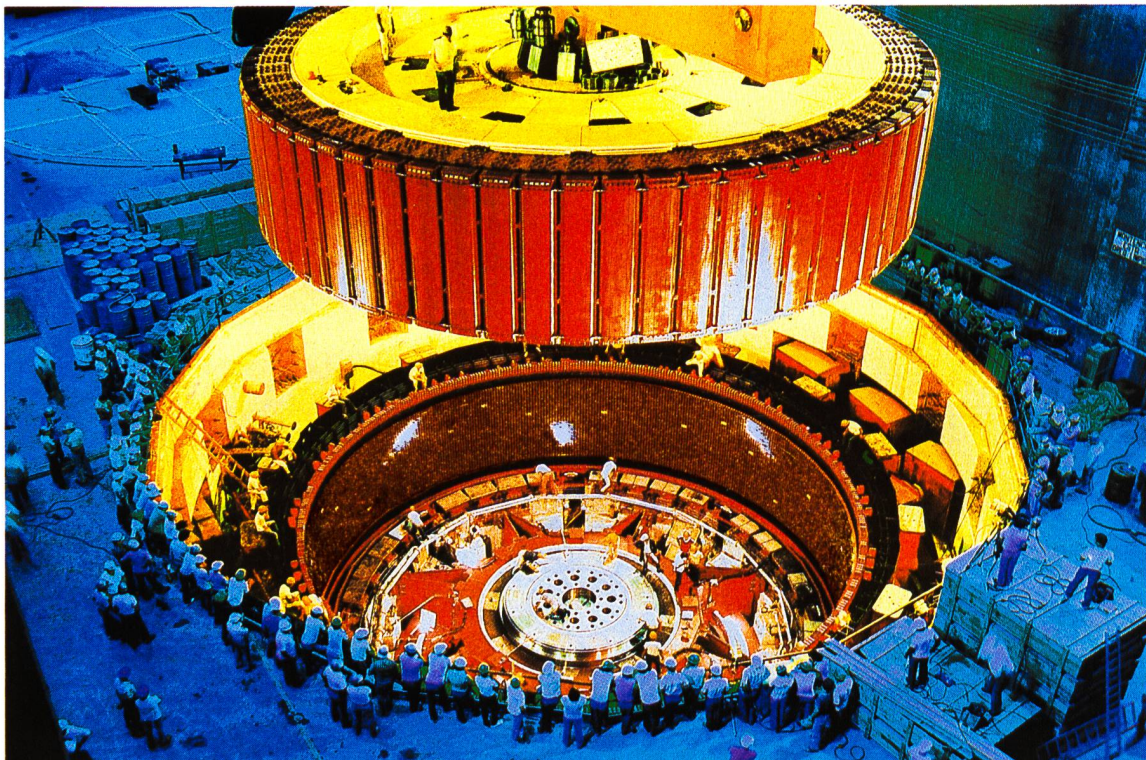

Download PDF: 02.04.2025

ETH-Bibliothek Zürich, E-Periodica, <https://www.e-periodica.ch>

Asea Brown Boveri Wasserkraftgeneratoren:

Mit moderner Technik an der Spitze.

Asea Brown Boveri baut Wasserkraftgeneratoren jeglicher Grösse und Leistung, von Maschinen für Kleinkraftwerke bis hin zu den weltgrössten Generatoren, wie z.B. die neun 700-MW-Einheiten des Wasserkraftwerkes Itaipú.