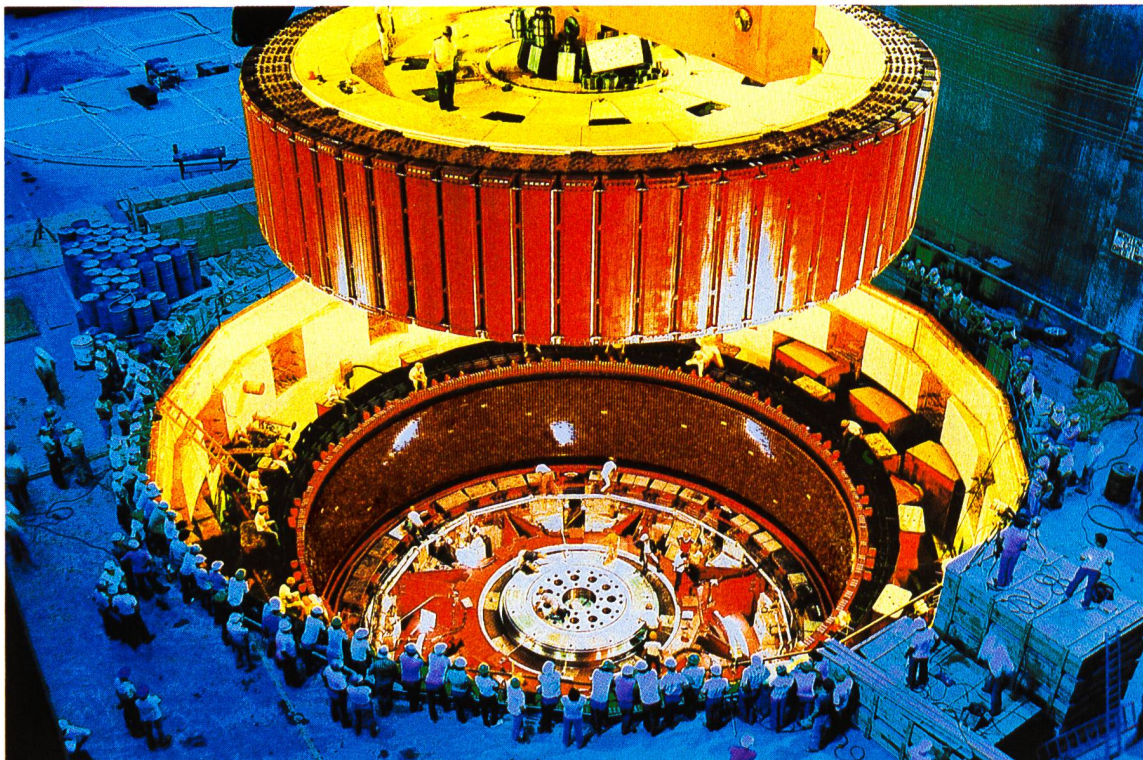

Download PDF: 15.03.2025

ETH-Bibliothek Zürich, E-Periodica, <https://www.e-periodica.ch>

Asea Brown Boveri Wasserkraftgeneratoren:

Mit moderner Technik an der Spitze.

Asea Brown Boveri baut Wasserkraftgeneratoren jeglicher Grösse und Leistung, von Maschinen für Kleinkraftwerke bis hin zu den weltgrössten Generatoren, wie z.B. die neun 700-MW-Einheiten des Wasserkraftwerkes Itaipú.