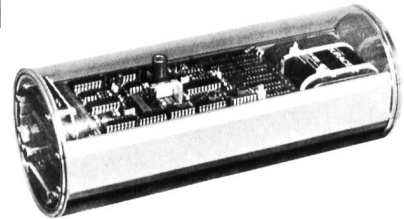

POLAR AG

MESS- UND ORTUNGSTECHNIK
6274 ESCHENBACH
TELEFON 041 89 22 33