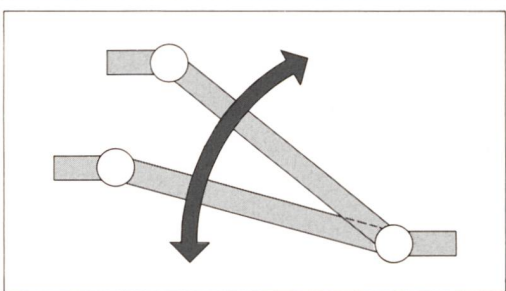

Genaueste Winkelmessung des Weltmarktes

Automatische Messung rund um die Uhr

Mit Laserabtastung und automatischer Zielfindung

Sicherheit, Präzision und Zeitgewinn

WILD TM3000 für unübertroffenen Vermessungskomfort.

Automatisch. Mobil. Berührungslos.

WALO

Walo Bertschinger AG

ASPHALT BRÜCKEN- FERTIGER

Alle Böschungsneigungen einbaubar

Beschickung wahlweise von oben oder unten sowie von links oder rechts

Für alle Schichten das gleiche Gerät