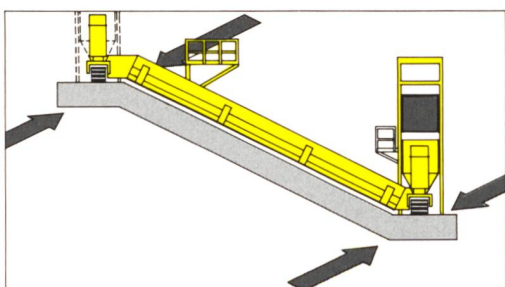

Automatisch. Mobil. Berührungslos.

WALO

Walo Bertschinger AG

ASPHALT BRÜCKEN- FERTIGER

Alle Böschungsneigungen einbaubar

Beschickung wahlweise von oben oder unten sowie von links oder rechts

Für alle Schichten das gleiche Gerät

Der technisch hohe Stand ermöglicht den horizontalen und kontinuierlichen Einbau von bituminösen Abdichtungen für Kanäle und Speicherbecken.

Die Maschine eignet sich bestens für die Sanierung an bestehenden Objekten (beispielsweise zum Einbau eines Streifens in der Wasserwechselzone).

Die Einbaubreite des Fertigers ist zwischen 4 und 25 m frei wählbar. Eine hohe Einbauleistung (bis 150 t/h) und eine stufenlos regulierbare Einbaugeschwindigkeit gewährleisten sehr kurze Bauzeiten bei höchster Qualität.