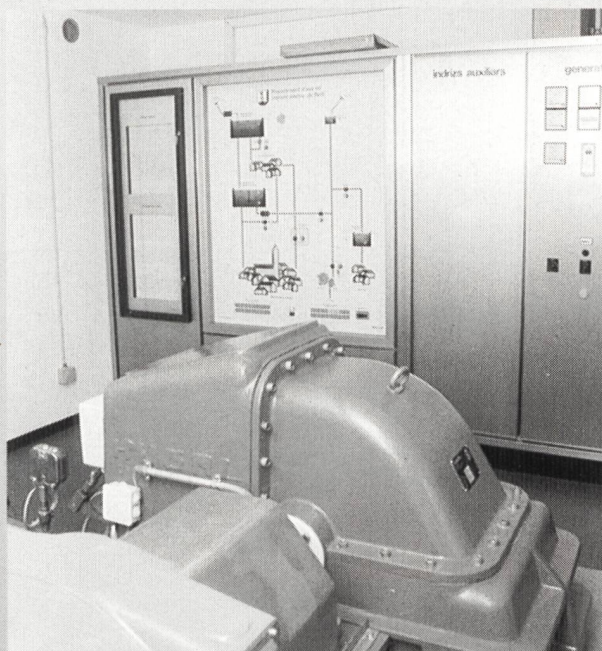

TRINKWASSER- KRAFTWERK

Doppelnutzung des Wassers durch Kleinkraftwerk

Wir bieten Ihnen:

- **Optimale Steuer- und Regelsysteme für die Turbinen und den Wasserbezug**
- **Massgeschneiderte Protokollierung**
- **Wirtschaftliche Lösungen von Datenübertragungen**

ZÜLLIG

Mess- und Regeltechnik
für die Wasserwirtschaft

CH-9424 Rheineck
Schweiz
Telefon: 071 / 44 25 51
Telex: 882 029 zar ch
Telefax: 071 / 44 25 24