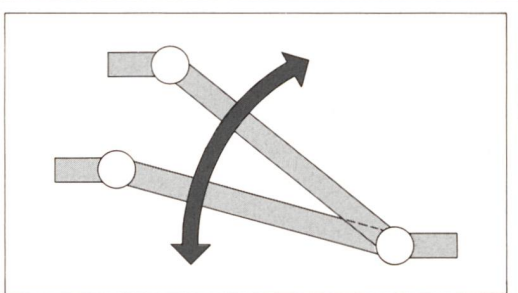

Genaueste Winkelmessung des Weltmarktes

Automatische Messung rund um die Uhr

Mit Laserabtastung und automatischer Zielfindung

Sicherheit, Präzision und Zeitgewinn

WILD TM3000 für unübertroffenen Vermessungskomfort.

Automatisch. Mobil. Berührungslos.

WALO

Walo Bertschinger AG

ASPHALT BRÜCKEN- FERTIGER

Alle Böschungsneigungen einbaubar

Beschickung wahlweise von oben oder unten sowie von links oder rechts

Für alle Schichten das gleiche Gerät