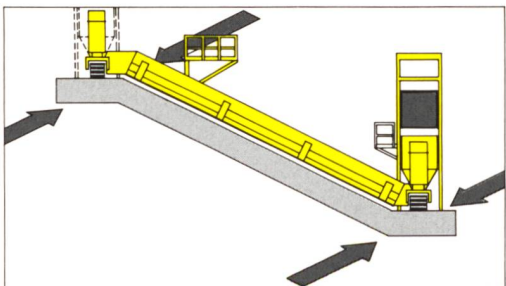

Automatisch. Mobil. Berührungslos.

WALO

Walo Bertschinger AG

ASPHALT BRÜCKEN- FERTIGER

Alle Böschungsneigungen einbaubar

Beschickung wahlweise von oben oder unten sowie von links oder rechts

Für alle Schichten das gleiche Gerät

Der technisch hohe Stand ermöglicht den horizontalen und kontinuierlichen Einbau von bituminösen Abdichtungen für Kanäle und Speicherbecken.

Die Maschine eignet sich bestens für die Sanierung an bestehenden Objekten (beispielsweise zum Einbau eines Streifens in der Wasserwechselzone).

Die Einbaubreite des Fertigers ist zwischen 4 und 25 m frei wählbar. Eine hohe Einbauleistung (bis 150 t/h) und eine stufenlos regulierbare Einbaugeschwindigkeit gewährleisten sehr kurze Bauzeiten bei höchster Qualität.