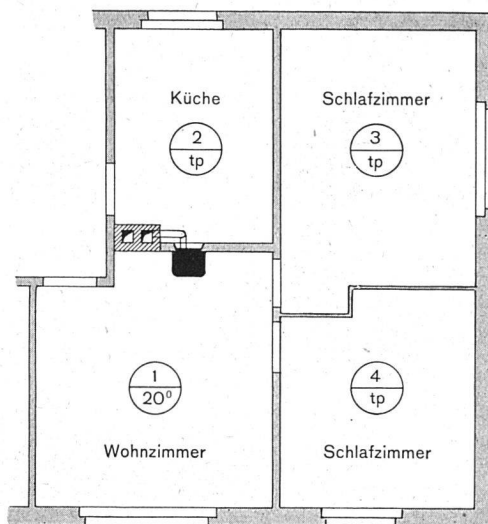

Moderne Procarbo-geprüfte Öfen sind formschön; sie haben glatte Oberflächen, die auch hygienischen Anforderungen entsprechen.

Rasches Aufheizen. Infolge der intensiven Wärmeabgabe durch Warmluftzirkulation ist ein rasches Aufheizen möglich.

Moderner Ofenmantel. Der Ofenmantel ist in modernen, ansprechenden Farben erhältlich: mit hellbraunem oder hellgrünem Kachelmantel oder mit hellgrünem Metallmantel. Beim Metallmantel handelt es sich dabei nicht nur um eine «Blechbox», sondern um einen nach wärmetechnischen Überlegungen und Versuchen konstruierten Doppelmantel mit Isolierschicht, der angenehme Oberflächentemperaturen gewährleistet.

Preisgünstig. Durch serienmäßige Herstellung wird gleichbleibende Qualität bei günstigem Preis erreicht. Der Agmo-Komfort eignet sich deshalb auch für Bauvorhaben, wo die konventionellen Kachelofen-Luftheizungen aus preislichen Gründen nicht in Frage kommen.

Anwendungsgebiet. Der Agmo-Komfort eignet sich besonders gut für Siedlungsbauten, Einfamilienhäuser und Ferienhäuser, sei es für Neubauten oder Altbauten. Auch als Zusatzheizung für zentralbeheizte Ein- und Mehrfamilienhäuser leistet der Ofen gute Dienste; er wird dann nur im Frühjahr und Herbst in Betrieb genommen und ermöglicht erhebliche Brennstoffeinsparungen. Die Abbildungen A, B, C zeigen einige Einbaumöglichkeiten.

Anwendungsbeispiel C:
Frontseite in Küche. Beheizen eines Wohnzimmers und Temperieren von zwei Schlafzimmern und Küche

Technische Daten

Abmessungen: Höhe des Ofens 120 cm, Breite 55 cm, Tiefe 44 cm.

Normalleistung: 6000 kcal/h, davon 4800 kcal/h auf Stubenseite und 1200 kcal/h auf Bedienungsseite.

Raumheizvermögen auf Stubenseite bei günstiger Lage 90 m³, bei weniger günstiger Lage 65 m³ und bei ungünstiger Lage 50 m³.

Geeignete Brennstoffe: Unionbriketts, Anthrazit, Koks, im Zeitbrand auch Holz.

Bald ist wieder Messezeit in St. Gallen

Jedes Jahr, wenn der Herbst ins Land zieht, rüstet sich die Stadt St. Gallen auf ihre große, im ganzen schweizerischen Raum und darüber hinaus stark beachtete Messeveranstaltung, die OLMA. Es hat sein eigenes Bewenden mit dieser Schweizer Messe, indem sie jedes Jahr dann abgehalten wird, wenn der Bauer seine Ernte getätigt hat, wenn die Früchte und der Segen der Äcker geborgen in den Scheunen liegen. So wird die OLMA jedes Jahr zu einer Krönung der bäuerlichen Arbeit, irgendwie zu einem Festtag der Landleute, indem die St.-Galler Messe in einer großen Schau dem Besucher den goldenen Segen des Herbstes zeigt und vorführt, was der Bauer durch seiner Hände Arbeit, sein Können und seinen Fleiß dem Boden abgerungen hat. Dank Gottes gütiger Fügung fällt dieses Jahr die herbstliche Ernte gefreut aus, so daß die diesjährige Produktenschau an der Messe, die heuer vom 9. bis 19. Oktober abgehalten wird, ein selten schönes Bild zu vermitteln imstande ist. Da der Herbst uns nötigt, bereits schon wieder an die Bedürfnisse des bevor-

stehenden Winters und des kommenden Jahres zu denken, begrüßen wir die große Messeveranstaltung in St. Gallen ganz besonders. Die OLMA will Messe und Markt sein und bietet darüber hinaus reiche Kontaktmöglichkeiten, um sich über den neuesten Stand der Maschinen, der Viehzucht, der Obstverwertung, der Obsteinlagerung und über vieles andere orientieren zu lassen. Alle diese Momente machen die OLMA besuchenswert, und die an der Messe herrschende Atmosphäre der zwangslosen Geschäftigkeit ist es, die die Beliebtheit dieser Messe begründet hat. K.

Waschautomaten mit Lochkartensteuerung an der OLMA

An der diesjährigen OLMA zeigt die bekannte Maschinenfabrik Ad. Schultheß & Co. AG (Stand 265, Halle II) den Hausfrauen ihre neuen 4- und 6-kg-Waschautomaten mit Lochkarten.

Wie funktioniert dieser neuartige Schultheß-Waschautomat? Man erhält zu jeder Schultheß-Super sechs gelochte Karten, und zwar je eine für stark und leicht beschmutzte Kochwäsche, für Wolle, für Nylon, für stark und leicht beschmutzte Buntwäsche. Es bleibt nun nichts anderes zu tun, als die entsprechende Karte einzuschieben; sofort beginnt der Automat mit dem ihm durch die Karte diktierten Programm.

Wünscht man für einen besonderen Waschprozeß ein Spe-