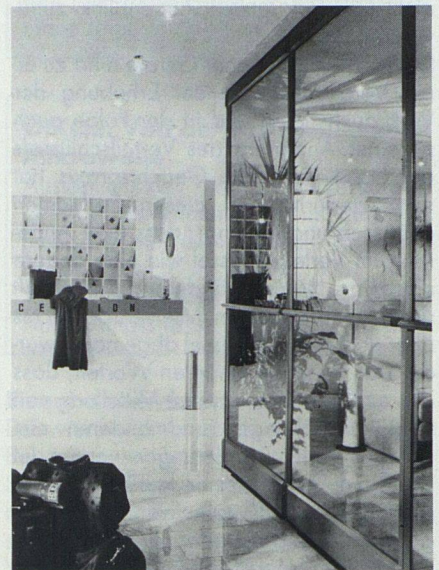

Raumtrennung mit Durchblick: Die beweglichen Elementwände «Varitrans» sind an Deckenschienen fahrbar und teilen Räume in Zonen ein – ohne dass Licht einfall oder Aussicht behindert wird.

Hüppe Form AG, 9410 Heiden, Tel. 071 91 11 83

Bild Koenig Apparate

Bild Hüppe Form AG