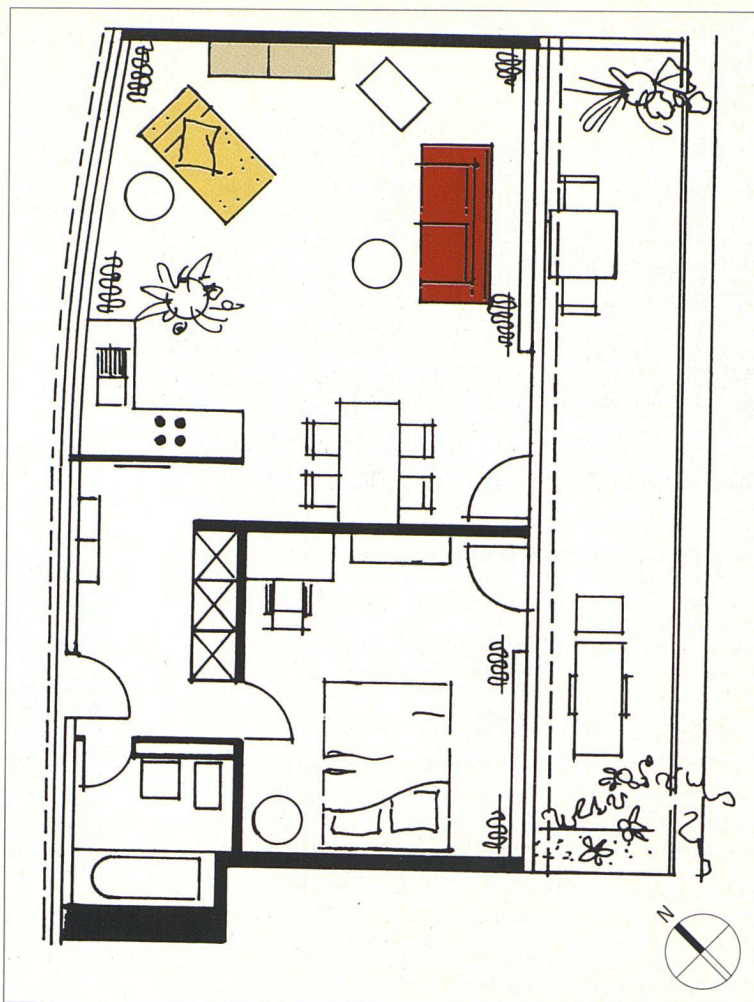

Möblierung	Abholpreis
Entree	
Schuhschrank, 55×20×107 cm	199.–
Spiegel Miro	475.–
Essen	
Auszugstisch Mila, 88/85,5×74,5 cm	869.–
Stuhl Mila	219.–
Wohnen	
DS-Fauteuil, 60×90×108 cm	2960.–
Hocker	1085.–
Armlehnstuhl Lorella 59×63×84 cm	225.–
Beistelltisch Dynamic, DM 52 cm	275.–
Glasregal, 50×35×140 cm	499.–
Wohnwandkombination Varinova 245×50×215 cm	3290.–
Schlafen	
Bett Decambio-1, 166×206×32 cm	1090.–
Nachttisch Decambio, 58×43×37 cm	550.–
Schrank Color-Concept Front Mattglas 104×37×220 cm	
Schreibtisch Z-Line, 123×76×74 cm	579.–
Rollcontainer, 42×62×64 cm	449.–
Bürostuhl Gamma	249.–

2990.–

TV-Video-Wagen, 69×55×55 cm

379.–

Säule für Pflanzen

39.–/19.–

Schlafen

Polsterbett Tivoli

173×223×80 cm

2490.–

Nachttischli, DM 50 cm

298.–

Schreibtisch Z-Line

123×76×74 cm

579.–

Regal Z-Line

696.–

Bürostuhl Bahia

198.–

Tisch «Fantasia»

Sofa «Antibes»,
Liege «Velasca»
und Highboard
auf Rollen

Bezugsquelle für alle
aufgeführten Gegenstände:
Möbel Pfister