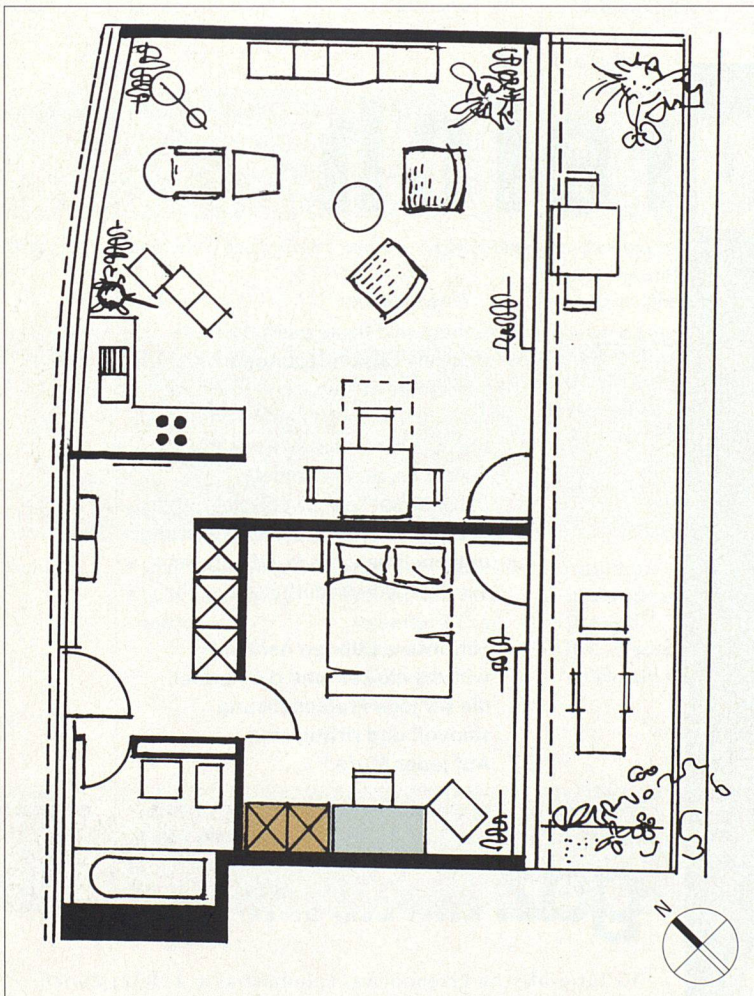

Download PDF: 16.03.2025

ETH-Bibliothek Zürich, E-Periodica, <https://www.e-periodica.ch>

EINRICHTEN, BITTE!

Wer vor den Plänen der neuen Wohnung sitzt, ist oft etwas ratlos, wie bestehende und neue Möbel im Raum zu verteilen sind. Wir haben deshalb die Profis eines grossen Einrichtungshauses gebeten, eine (reale) Zwei-Zimmer-Genossenschaftswohnung mit Möbeln und Accessoires zu bestücken. Sie haben uns zwei Varianten vorgeschlagen, die wir nachfolgend präsentieren. Auf der Preisliste nicht aufgeführt sind die Accessoires wie Vorhänge u.v.a.m.

Möblierung	Abholpreis
Entree	
Schuhschrank, 55×20×107 cm	199.–
Spiegel Miro	475.–
Essen	
Auszugstisch Mila, 88/85,5×74,5 cm	869.–
Stuhl Mila	219.–
Wohnen	
DS-Fauteuil, 60×90×108 cm	2960.–
Hocker	1085.–
Armlehnstuhl Lorella 59×63×84 cm	225.–
Beistelltisch Dynamic, DM 52 cm	275.–
Glasregal, 50×35×140 cm	499.–
Wohnwandkombination Varinova 245×50×215 cm	3290.–
Schlafen	
Bett Decambio-1, 166×206×32 cm	1090.–
Nachttisch Decambio, 58×43×37 cm	550.–
Schrank Color-Concept Front Mattglas 104×37×220 cm	
Schreibtisch Z-Line, 123×76×74 cm	579.–
Rollcontainer, 42×62×64 cm	449.–
Bürostuhl Gamma	249.–

ALLE FOTOS UND PLÄNE: MÖBEL-PFISTER

Schrank
«Color Concept»

Schreibtisch
«Z-Line»

Möblierung

Abholpreis

Entree

Schuhschrank Bingo
51×16×106 cm

199.–

Spiegel, 70×100 cm

199.–

Essen

Tisch Fantasia 3

Tischgestell, 156×68×72 cm
Tischplatte Glas, 160×80 cm

349.–

199.–

Stuhl Corinna