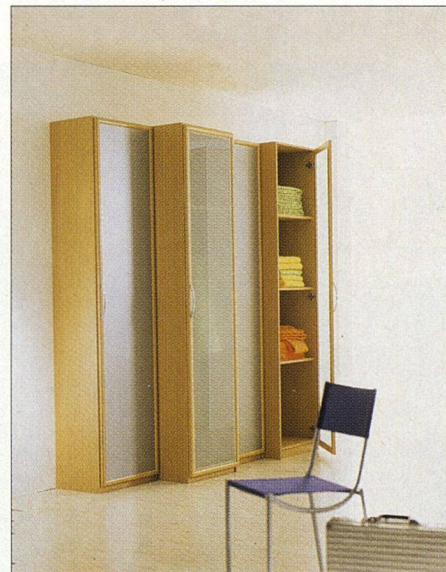

Download PDF: 16.03.2025

ETH-Bibliothek Zürich, E-Periodica, <https://www.e-periodica.ch>

EINRICHTEN, BITTE!

Wer vor den Plänen der neuen Wohnung sitzt, ist oft etwas ratlos, wie bestehende und neue Möbel im Raum zu verteilen sind. Wir haben deshalb die Profis eines grossen Einrichtungshauses gebeten, eine (reale) Zwei-Zimmer-Genossenschaftswohnung mit Möbeln und Accessoires zu bestücken. Sie haben uns zwei Varianten vorgeschlagen, die wir nachfolgend präsentieren. Auf der Preisliste nicht aufgeführt sind die Accessoires wie Vorhänge u.v.a.m.

Möblierung	Abholpreis
Entree	
Schuhschrank, 55×20×107 cm	199.–
Spiegel Miro	475.–
Essen	
Auszugstisch Mila, 88/85,5×74,5 cm	869.–
Stuhl Mila	219.–
Wohnen	
DS-Fauteuil, 60×90×108 cm	2960.–
Hocker	1085.–
Armlehnstuhl Lorella 59×63×84 cm	225.–
Beistelltisch Dynamic, DM 52 cm	275.–
Glasregal, 50×35×140 cm	499.–
Wohnwandkombination Varinova 245×50×215 cm	3290.–
Schlafen	
Bett Decambio-1, 166×206×32 cm	1090.–
Nachttisch Decambio, 58×43×37 cm	550.–
Schrank Color-Concept Front Mattglas 104×37×220 cm	
Schreibtisch Z-Line, 123×76×74 cm	579.–
Rollcontainer, 42×62×64 cm	449.–
Bürostuhl Gamma	249.–

ALLE FOTOS UND PLÄNE: MÖBEL-PFISTER

Schrank
«Color Concept»

Schreibtisch
«Z-Line»

Möblierung

Abholpreis

Entree

Schuhschrank Bingo
51×16×106 cm

199.–