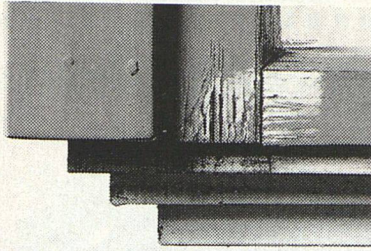

Das Problem!