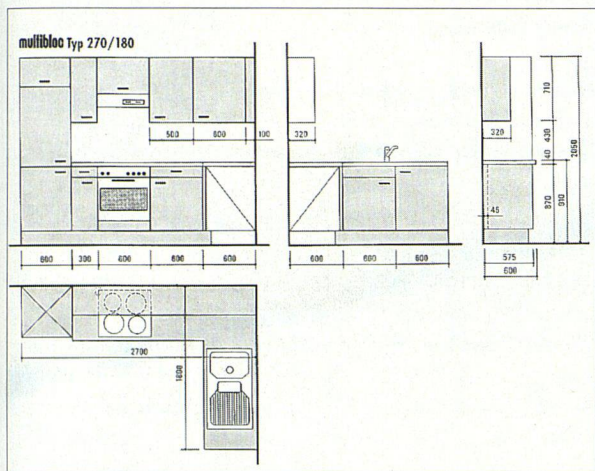

Noch mehr Küche für wenig Geld