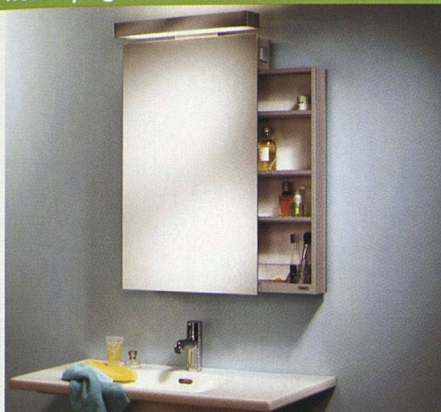

**Download PDF:** 30.03.2025

**ETH-Bibliothek Zürich, E-Periodica, <https://www.e-periodica.ch>**

Neue Spiegelschrankidee von Schneider

Die Spiegelfront des neuen Konzepts «Peakline» von Schneider ist weder unterteilt noch muss sie, um den Schrank zu öffnen, geschwenkt oder zur Seite geschoben werden. Denn hier wird nicht der Spiegel geschwenkt, sondern der Schrank wird zur Seite gerollt. Das Schiebeelement schwebt dank seiner neuartigen Konstruktion seitlich links und rechts hinter dem Spiegel hervor und auf vier Ablagen liegt alles für die tägliche Toilette bereit. Neben der Version mit Halogenlampe ist neu ab Ende Oktober 2004 auch eine sol-