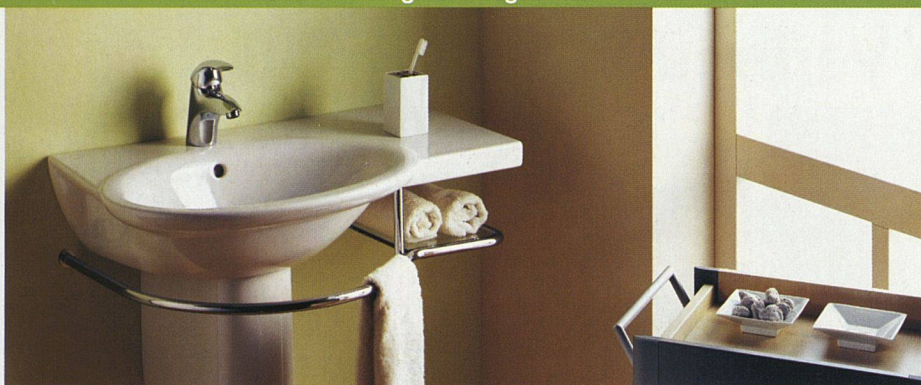

Waschtische – was im mittleren Preissegment möglich ist

Das neue Gallery-Programm von Laufen punktet mit einem variantenreichen Angebot: Die Palette reicht von acht diverse Waschtisch-Grundtypen über verschiedene Spiegel, bis hin zu beleuchteten Spiegelschränken. Sie werden wahlweise ergänzt durch Möbelunter- und Seitenschränke, eine verchromte Reling oder eine auf Mass schneidbare Waschtisch-Ablagefläche aus Keramik. Neu auch der asymmetrische Waschtisch mit Ablage – wahlweise rechts oder links.

Keramik Laufen AG   Telefon 061 765 71 11
4242 Laufen   www.laufen.ch

Anzeigen

schweizer combi
Fassadensanierung

gut

..... koordiniert und realisiert:
Analyse, Gerüst, Ausführung etc.
von A-Z.

max schweizer ag · malen – gestalten – gipsen – isolieren
zürich · tel. 01 325 28 28 · bülach · tel. 01 861 15 25 · www.schweizerag.com

innen aussen
schweizer