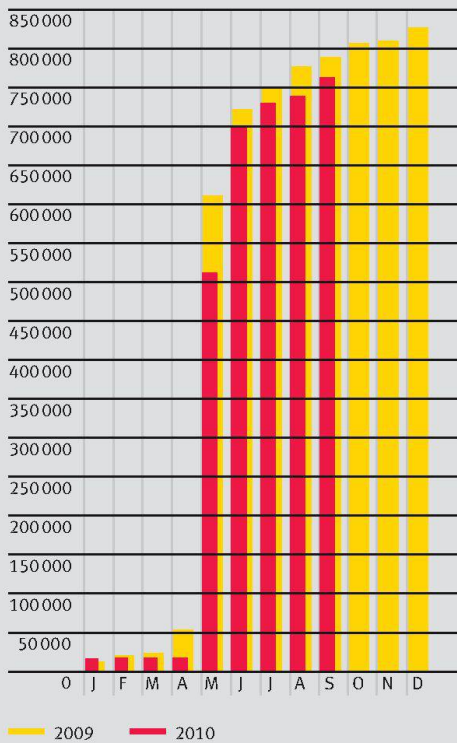

Spendenbarometer (in CHF)