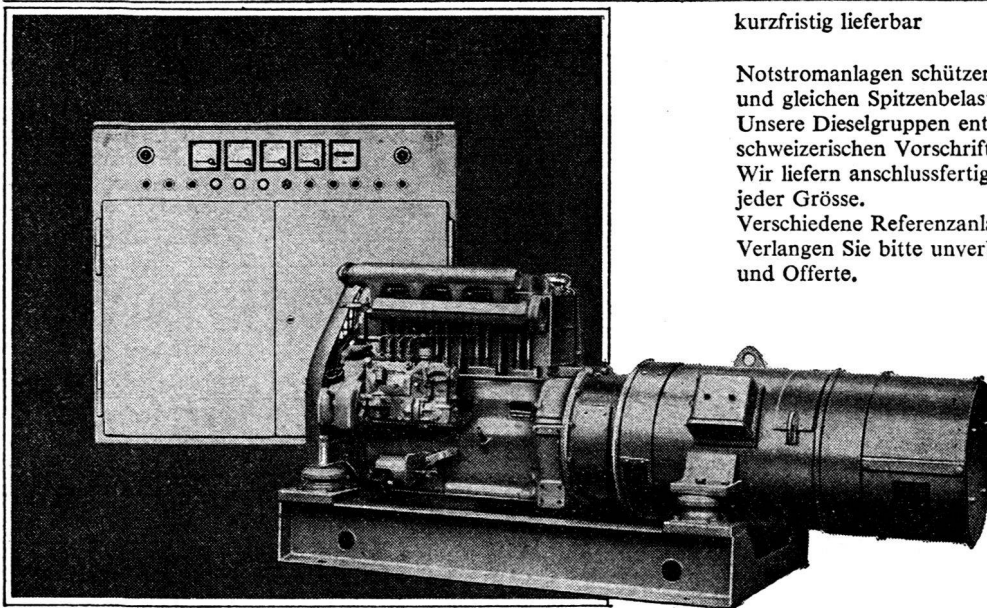

Edelstahlwerke Telephon (051) 93 37 33

Tessin: Geniomeccanica S.A. Giubiasco, Tel. (092) 5 42 44

SIEMENS

Notstromanlagen

kurzfristig lieferbar

Notstromanlagen schützen vor Stromausfall
und gleichen Spitzenbelastungen aus.
Unsere Dieselgruppen entsprechen den
schweizerischen Vorschriften für Zivilschutz.
Wir liefern anschlussfertige Ausführungen
jeder Grösse.
Verschiedene Referenzanlagen stehen zur Verfügung.
Verlangen Sie bitte unverbindliche Beratung
und Offerte.