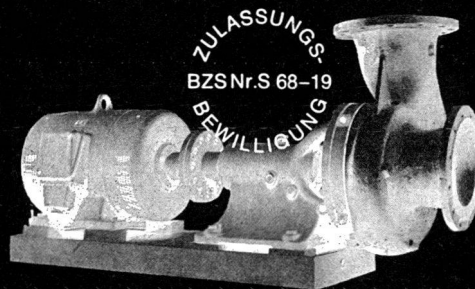

Niederdruckpumpe

Einige Referenzen von Notspitälern und Sanitätshilfsstellen, die mit Häny-Erzeugnissen ausgerüstet wurden:

Zürich, Winterthur, Wallisellen, Stäfa, Dübendorf, Wetzikon, Forch, Bülach, Uster, Zollikon, Feuerthalen, Wädenswil, Dielsdorf, Richterswil, Rüti ZH, Meilen, Kilchberg, Affoltern a. A., Zug, Baar, Cham, Steinhausen, Luzern, Horw, Reussbühl, Eschenbach SG, Rothenburg LU, Emmenbrücke, Meggen, Hitzkirch, Wauwil, Aarau, Koelliken, Olten, St. Gallen, Uznach, Zuchwil, Frauenfeld, Münsterlingen, Aadorf, Rätterschen, Robenhäusen, Sirmach, Weinfeld, Kreuzlingen, Basel, Bern, Minusio, Monthey, Glarus, Ibach, Schwyz.