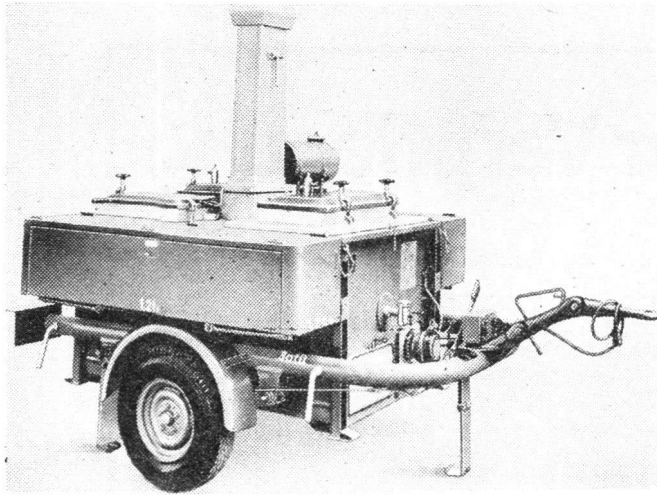

Inhalt	Höhe	Durchmesser	Gewicht
80 lt.	805 mm	710 mm	124
100 lt.	865 mm	710 mm	128
125 lt.	980 mm	710 mm	131
150 lt.	1065 mm	710 mm	133

Sarina

Sarina-Werke AG
Kücheneinrichtungen für Truppenlager und Zivilschutz
1701 Freiburg, Telefon 037 / 22 24 91

BON einsenden an Sarina-Werke AG
1701 Freiburg

Senden Sie uns gratis die Dokumentation
Ihrer Kochkessel

Name _____

Adresse _____

Zi

Feldkochherd 57/4 auf geländegängigem Fahrgestell mit Brotbackofen

beheizbar mit flüssigen und festen Brennstoffen, ausgestattet mit 2 Kochkesseln, 1 Bratpfanne und 2 Backröhren sowie 2 absetzbaren Gerätekasten. Leistung in 24 Std.: ca. 2500 Mahlzeiten sowie ca. 300 kg Brot