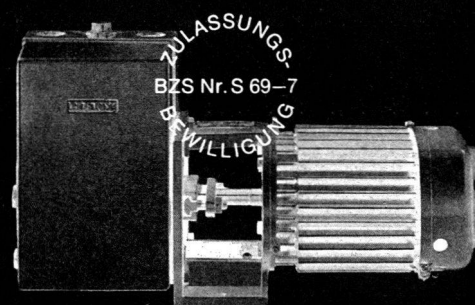

Selbstansaugende Entwässerungspumpe

HÄNY

Häny & Cie 8706 Meilen
Pumpen und Wasseraufbereitungsanlagen
Telefon 051 73 05 55