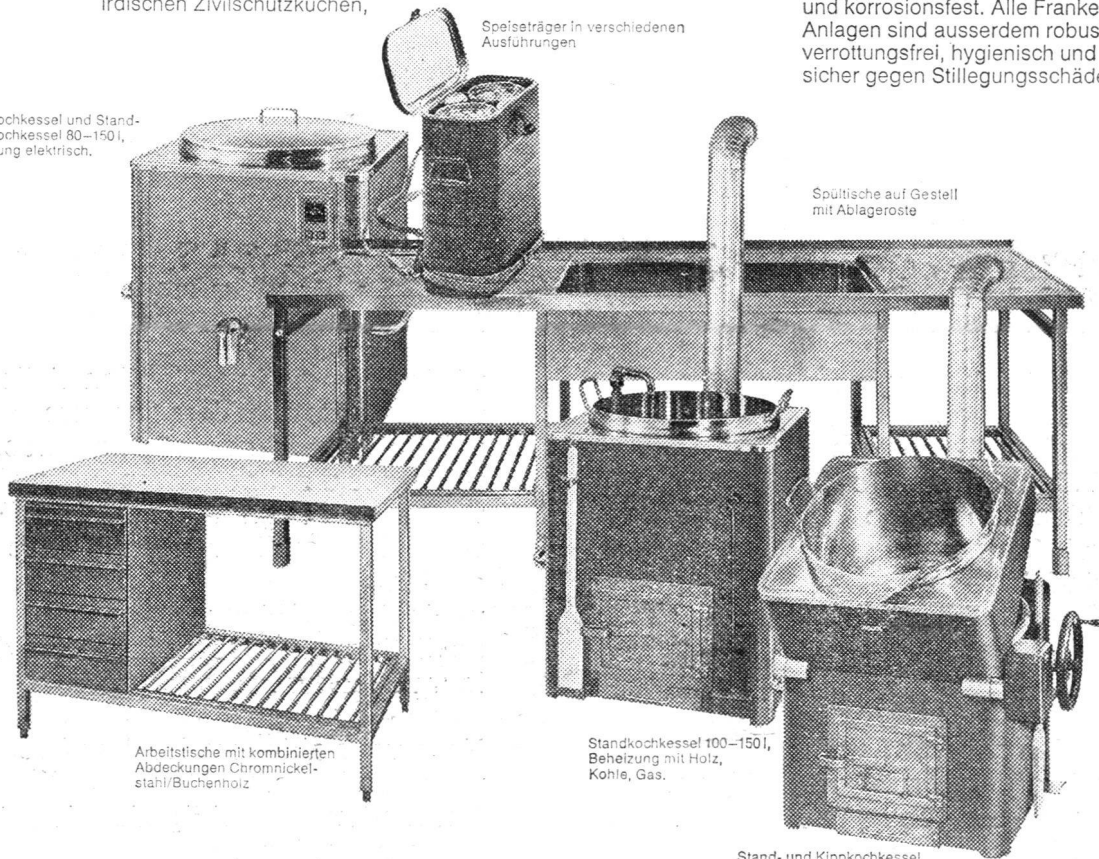

– beim Bau von kombinierten Militär- und Zivilschutzküchen, die im Frieden zur Truppenverpflegung, im Ernstfall dem Zivilschutz dienen.

Auf Wunsch macht Franke von der Planung bis zur Montage alles, liefert jedoch auch ein umfassendes Programm von einzelnen Artikeln.

Standkochkessel und Stand-Druckkochkessel 80–150 l, Beheizung elektrisch.

Speiseträger in verschiedenen Ausführungen

Spültische auf Gestell mit Ablageroste

Arbeitstische mit kombinierten Abdeckungen Chromnickelstahl/Buchenholz