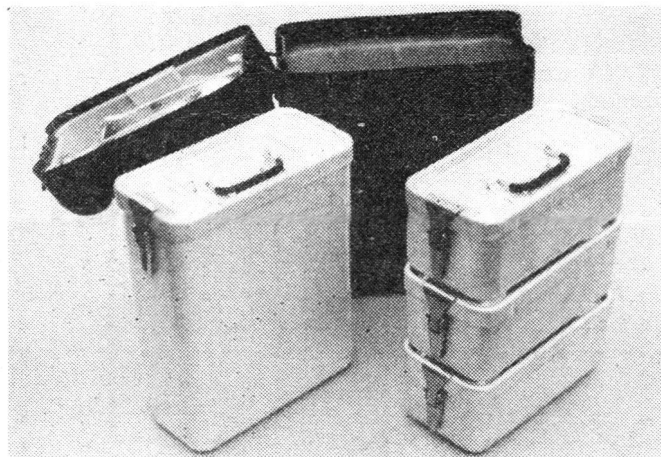

Inhalt	Höhe	Durchmesser	Gewicht
80 lt.	805 mm	710 mm	124
100 lt.	865 mm	710 mm	128
125 lt.	980 mm	710 mm	131
150 lt.	1065 mm	710 mm	133

Sarina

Sarina-Werke AG
Kücheneinrichtungen für Truppenlager und Zivilschutz
1701 Freiburg, Telefon 037 / 22 24 91

BON einsenden an Sarina-Werke AG
1701 Freiburg

Senden Sie uns gratis die Dokumentation
Ihrer Kochkessel

Name _____

Adresse _____

Zi

Feldkochherd 57/4 auf geländegängigem Fahrgestell mit Brotbackofen

beheizbar mit flüssigen und festen Brennstoffen, ausgestattet mit 2 Kochkesseln, 1 Bratpfanne und 2 Backröhren sowie 2 absetzbaren Gerätekasten. Leistung in 24 Std.: ca. 2500 Mahlzeiten sowie ca. 300 kg Brot

Speise-Behälter

Kanisterform, stark isoliert, mit 1 Einsatz à 13 Liter oder 3 Einsätzen à 3,5 Liter, vacuumdicht, in 2 mm starkem Alublech lieferbar. Farbe nach Wunsch. Leergewicht ca. 9 kg resp. 11 kg. Im Deckel befestigt 1 Schöpf- und 1 Schaumlöffel. Kochend eingefüllte Speisen sind noch nach 24 Std. warm.