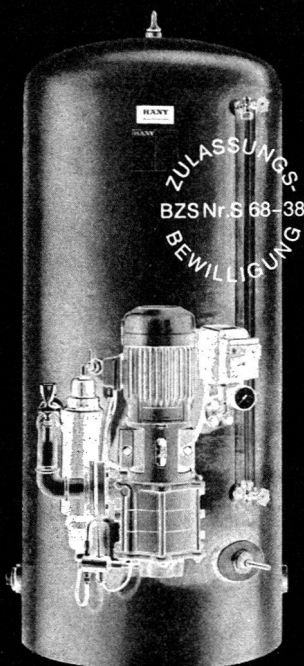

Membranpumpe für Abwasser

Abwasser-Tauchpumpe

Niederdruckpumpe

Einige Referenzen von Notspitälern und Sanitätshilfsstellen, die mit Häny-Erzeugnissen ausgerüstet wurden:

Zürich, Winterthur, Wallisellen, Stäfa, Dübendorf, Wetzikon, Forch, Bülach, Uster, Zollikon, Feuerthalen, Wädenswil, Dielsdorf, Richterswil, Rüti ZH, Meilen, Kilchberg, Affoltern a. A., Zug, Baar, Cham, Steinhausen, Luzern, Horw, Reussbühl, Eschenbach SG, Rothenburg LU, Emmenbrücke, Meggen, Hitzkirch, Wauwil, Aarau, Koelliken, Olten, St. Gallen, Uznach, Zuchwil, Frauenfeld, Münsterlingen, Aadorf, Rätterschen, Robenhäusen, Sirmach, Weinfeld, Kreuzlingen, Basel, Bern, Minusio, Monthey, Glarus, Ibach, Schwyz.