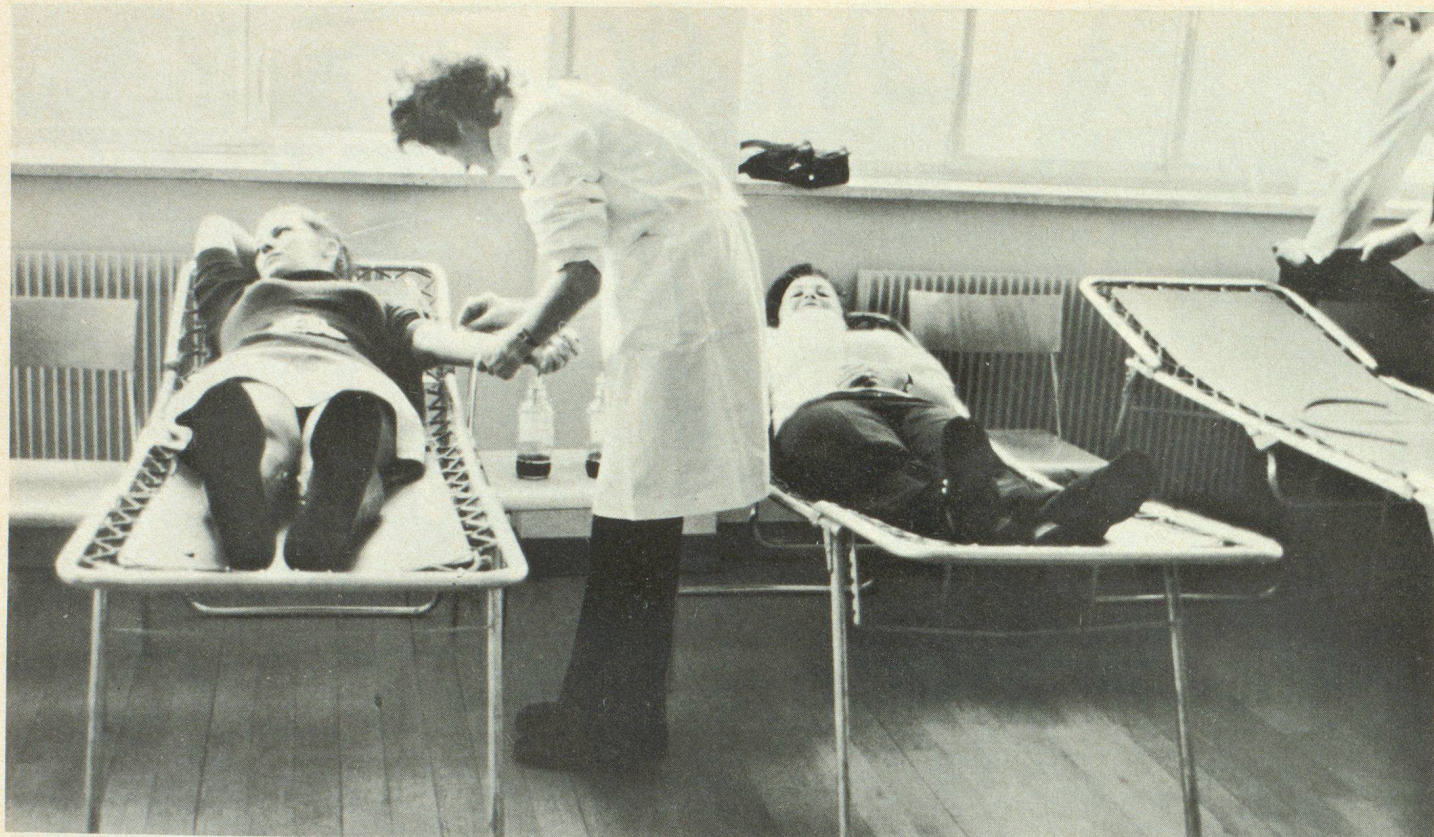

Blut für den Zivilschutz Sang pour la protection civile Sangue per la protezione civile

Stand der Zivilschutz-Blutspendeaktion

Bis 30. April 1975 sind beim Blutspendedienst des SRK in Bern eingetroffen:

Où en est l'action de transfusion sanguine dans la protection civile?

Jusqu'au 30 avril 1975,

le Service de transfusion sanguine de la CRS, à Berne, a enregistré:

3907

Anmeldungen
inscriptions
iscrizioni